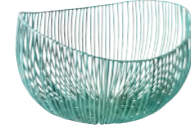

BASKET TALE
LIGHT BLUE
B7213268
L31 W29 H20 CM
L12 1/4 W11 3/8 H7 7/8 INCH