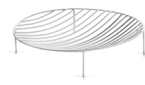

**Basket Turn
Black**

B7221034
L26 x W26 H36 cm
L10 1/4 x W10 1/4 H14 1/8 inch

**Basket Nana
Black**

B7220108
L35 x W25 H11 cm
L13 3/4 x W9 7/8 H4 3/8 inch

**Basket Nana
Black**

B7220110
L21 x W16 H8,5 cm
L8 1/4 x W6 1/4 H3 3/8 inch

**Basket Turn
Grey**

B7221036
L22 x W22 H22 cm
L8 5/8 x W8 5/8 H8 5/8 inch

**Basket Turn
Grey**

B7221037
L30 x W15 H30 cm
L11 3/4 x W5 7/8 H11 3/4 inch

**Basket Turn
Grey**

B7221038
L40 x W40 H10 cm
L15 3/4 x W15 3/4 H3 7/8 inch

**Basket Nana
White**

B7220105
L30 x W20 H8,5 cm
L11 3/4 x W7 7/8 H3 3/8 inch

**Basket Nana
White**

B7220106
L16,5 x W16,5 H15 cm
L6 1/2 x W6 1/2 H5 7/8 inch

**Basket Nana
White**

B7220109
L30 x W30 H7,5 cm
L11 3/4 x W11 3/4 H3 inch