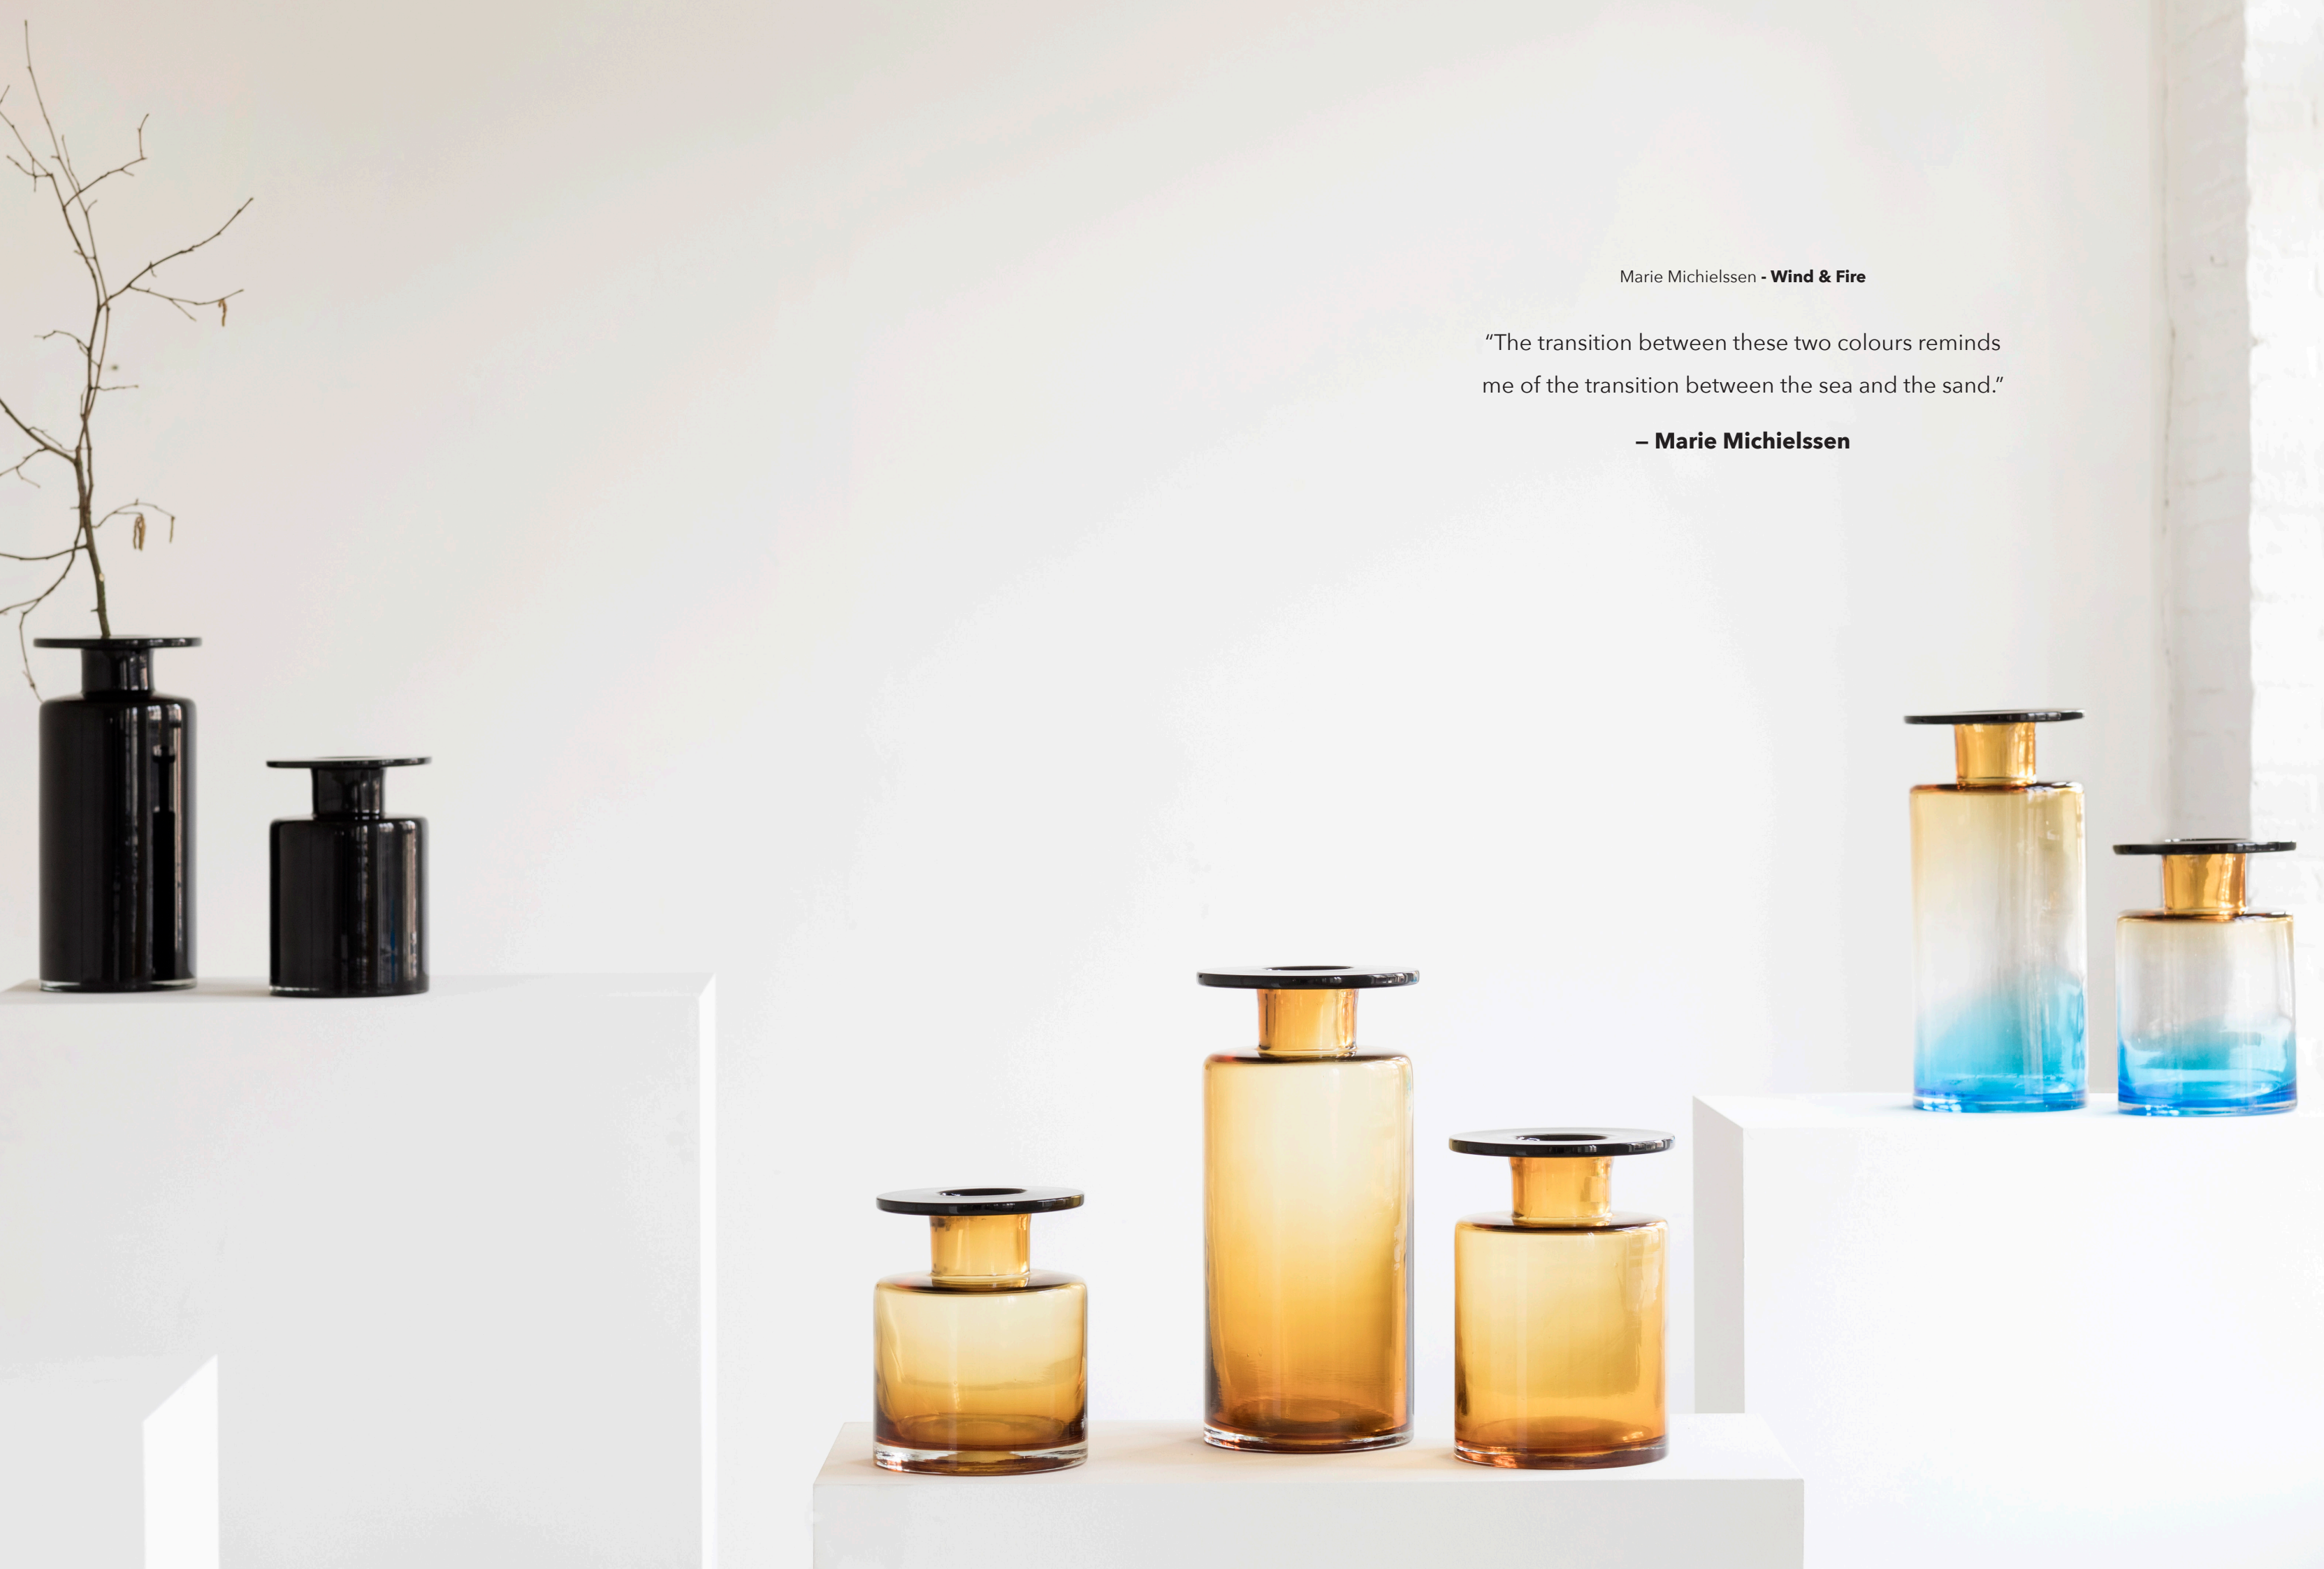

– Marie Michielssen

Product overview

Marie Michielssen - Earth

			
Pot Beige B7218307 L17 x W30 H18 cm L6 3/4 x W11 3/4 H7 1/8 inch	Pot Beige B7218308 L28 x W18 H20,5 cm L11 x W7 1/8 H8 1/8 inch	Pot Beige B7218309 L30 x W22 H23 cm L11 3/4 x W8 5/8 H9 inch	Vase Beige B7218311 L16 x W16 H40 cm L6 1/4 x W6 1/4 H15 3/4 inch
			
Pot Black Vertical Stripes B7218312 L24 x W16,5 H13,5 cm L9 1/2 x W6 1/2 H5 3/8 inch	Pot Black Horizontal Stripes B7218313 L20 x W14,5 H15 cm L7 7/8 x W5 3/4 H5 7/8 inch	Pot Red Vertical Stripes B7218314 L18 x W12 H13 cm L7 1/8 x W4 3/4 H5 1/8 inch	Pot Red Short Stripes B7218315 L20 x W14 H14 cm L7 7/8 x W5 1/2 H5 1/2 inch
			
Vase S White B7220005 L23 x W23 H22,5 cm L9 x W9 H8 7/8 inch	Vase L White B7220006 L22 x W22 H41 cm L8 5/8 x W8 5/8 H16 1/8 inch	Plate White B7220007 L45 x W45 H16 cm L17 3/4 x W17 3/4 H6 1/4 inch	
			
Pot + Lid Beige B7219107 L32 x W32 H30 cm L12 5/8 x W12 5/8 H11 3/4 inch	Pot + Lid Brown B7219108 L35 x W35 H40 cm L13 3/4 x W13 3/4 H15 3/4 inch	Pot + Lid Black B7219109 L40 x W40 H50 cm L15 3/4 x W15 3/4 H19 5/8 inch	Basket + Lid + Linen Bag Black B7220038 L40 x W40 H50 cm L15 3/4 x W15 3/4 H19 5/8 inch