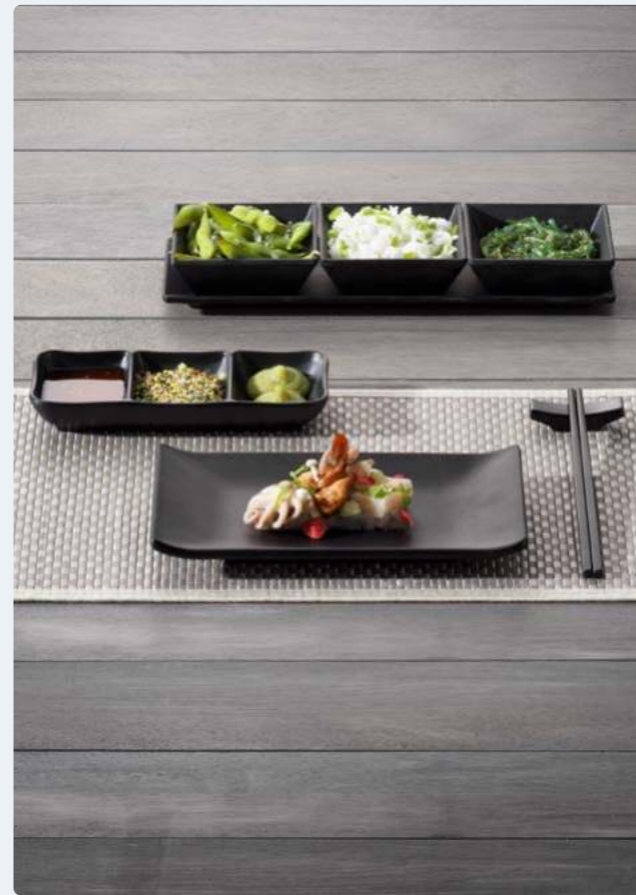

**DEEP PLATE**  
200808006 Ø 28,5 cm