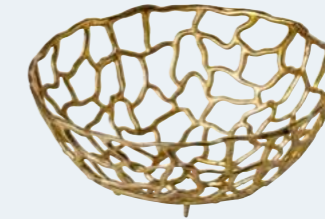

**BREAD BASKETS BLACK**  
ELM2020 Ø 20 x 5 cm  
ELM1616 Ø 16 x 5 cm

**STEEL BASKETS GOLD**  
WCC3323W Ø 33 x 23 cm  
WCC2823W Ø 28 x 23 cm  
WCC2323W Ø 23 x 23 cm

**ALUMINUM BASKET GOLD**  
WCC3800 Ø 38 cm