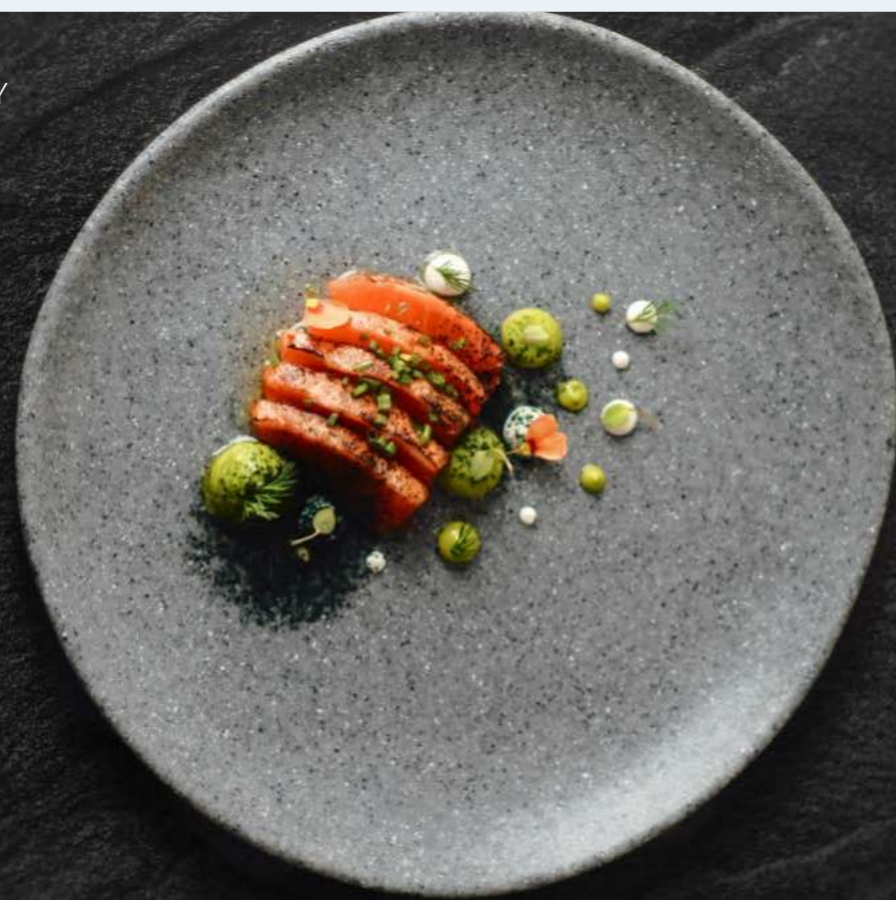

MELAMINE
PEBBLE GREY