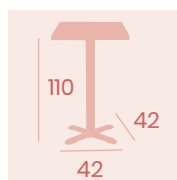

Tablero Melamina
Fresno Taiga
Pie Acero Pintado Negro

Pie Michigan 4975

Pie Acero Pintado Negro
Peso: 10,90 Kg.

Mesa Michigan 4970

Ø 70

Tablero Metalmelamina
Zeus Negro
Pie Acero Pintado Negro

Ref. 4970

Ref. 4975