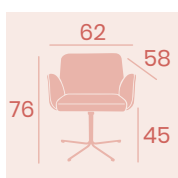

Sillón Lugano

P.U. Albero
Pie Acero B14
Peso: 12,95 kg.

Sillón Lugano

P.U. Marrón
Pie Acero B14
Peso: 12,95 kg.

Sillón Lugano

P.U. Blanco
Pie Acero B14
Peso: 12,95 kg.

Sillón Lugano

P.U. Kashmir
Pie Acero B14
Peso: 12,95 kg.

Ref. 6617