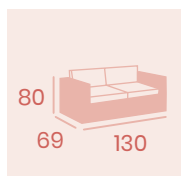

Sofá Espacio 2

Medula Café

Cojín de asiento grosor 10 cm.

Cojín de respaldo 9 cm.

Peso: 15 kg.