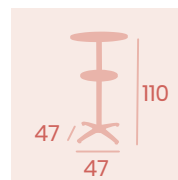

Tablero inferior Ø40 aro de aluminio

Aluminio

Banqueta Mediterráneo

Ref. 9066

Ref. 9106

**Mesa Venus Apilable
70x70**

Tablero Compact
Nogal Americano
Aluminio Pintado Blanco

**Mesa Venus Apilable
70x70**