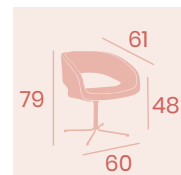

Banqueta Basilea

P.U. Blanco
Pie Acero M4 Pintado Negro
Peso: 9 kg.

Ref. 6612

Ref. 6510

Ref. 6520

Sillón Lucerna

P.U. Blanco
Pie Acero B14
Peso: 12,15 kg.

Sillón Lucerna

P.U. Kashmir
Pie Acero B14
Peso: 12,15 kg.

Sillón Lucerna

P.U. Blanco
Pie Acero B5
Peso: 11,80 kg.

Sillón Lucerna

P.U. Kashmir
Pie Acero B5
Peso: 11,80 kg.

Ref. 6615

Ref. 6616

Silla Ginebra
P.U. Albero
Pie Acero C4
Pintado Blanco
Peso: 8,30 kg.

Silla Ginebra
P.U. Kashmir
Pie Acero C4
Pintado Negro
Peso: 8,30 kg.

Silla Ginebra
P.U. Blanco
Pie Acero C4
Pintado Deco Madera Natural
Peso: 8,30 kg.

Silla Ginebra
P.U. Marrón
Pie Acero C4
Pintado Negro
Peso: 8,30 kg.

Ref. 6627

Silla Ginebra

P.U. Kashmir
Pie Acero B14
Peso: 10,10 kg.

Silla Ginebra

P.U. Albero
Pie Acero B14
Peso: 10,10 kg.

Silla Ginebra

P.U. Blanco
Pie Acero B5
Peso: 9,75 kg.

Silla Ginebra