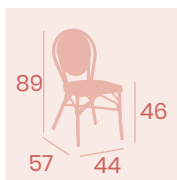

Ref. 8034

Silla Bulevaria

Asiento Tapizado Negro
Aluminio Pintado Negro
Respaldo Médula Atlas
Peso: 4,25 kg.

Silla Bulevaria

Asiento Madera Macizo
Aluminio Pintado Negro
Respaldo Médula Atlas
Peso: 4,65 kg.

Silla Bulevaria

Asiento Tapizado Kashmir
Aluminio Pintado Deco Bambú
Respaldo Médula Atlas
Peso: 4,25 kg.

NUEVA MÉDULA ATLAS

Silla Bulevaria

Asiento Médula Atlas
Aluminio Pintado Negro
Respaldo Médula Atlas
Peso: 3,25 kg.