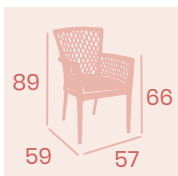

Sillón Kioto
Médula Atlas con cojín
Aluminio pintado Deco Roble Natural
Peso: 4,95 kg.

Ref. 4523