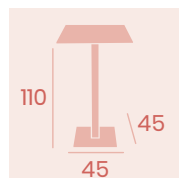

Mesa Munich Rectangular Alta 9822
110x70

Tablero Compact Antártida
Aluminio Pintado Grafito

Mesa Munich Rectangular 9811
120x80

Tablero Compact Antártida
Aluminio Pintado Grafito

Mesa Munich 9877
70x70

Tablero Compact Antártida
Aluminio Pintado Grafito

Mesa Munich Baja 9850
60x60

Tablero Compact Antártida
Aluminio Pintado Grafito

Mesa Munich Alta 9186
60x60

Tablero Compact Antártida
Aluminio Pintado Grafito

Ref. 9186