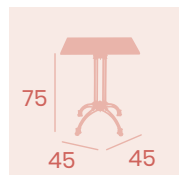

Ref. 1003

Ref. 1004

Ref. 1004

Ref. 7103

Ref. 7104