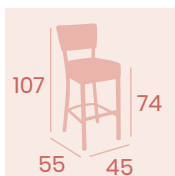

Banqueta Bohemia

P.U. Azul
Ribeteado Azul
Acero Pintado Negro
Peso: 10,90 kg.

Banqueta Bohemia

P.U. Gris
Ribeteado Gris
Acero Pintado Negro
Peso: 10,90 kg.

Banqueta Bohemia

P.U. Panamá
Ribeteado Panamá
Acero Pintado Negro
Peso: 10,90 kg.

Banqueta Bohemia

P.U. Verde
Ribeteado Verde
Acero Pintado Negro
Peso: 10,90 kg.

Ref. 6623

Silla Bohemia

P.U. Kashmir
Acero Pintado Negro
Peso: 8,40 kg.

Silla Bohemia

P.U. Rojo
Acero Pintado Negro
Peso: 8,40 kg.