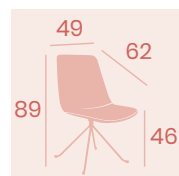

Puff ▣
P.U. Negro
P.U. Albero
P.U. Blanco
P.U. Marrón
P.U. Kashmir
P.U. Rojo
Base Acero
Peso: 5,10 kg.

Silla Ginebra

P.U. Marrón
Pie Acero B5
Peso: 9,75 kg.