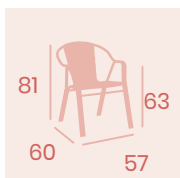

Banqueta Mediterráneo

Médula Crema Tostado
Aluminio
Peso: 3,80 kg.

Ref. 8017