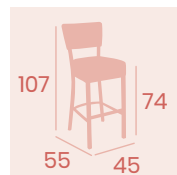

Banqueta Bohemia

P.U. Albero
Ribeteado Marrón
Acero Pintado Negro
Peso: 10,90 kg.