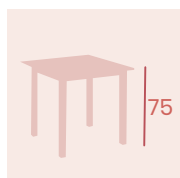

**Mesa Eros 6882
80x80**

Tablero Compact Antartida
Pie Acero pintado Negro

Ref. 6882