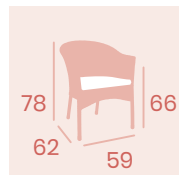

Sillón Módena
Médula Avellana con cojín
Aluminio
Grosor de cojín 4 cm.
Peso: 5,50 kg.