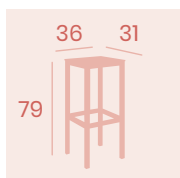

Banqueta Mónico Plus
Asiento Compact
Nogal Americano
Acero Pintado Deco
Madera Wengué
Peso: 6,25 kg.

Banqueta Mónico Plus
Asiento Madera Macizo
Acero Pintado Deco
Madera Natural
Peso: 6,30 kg.

Ref. 4571