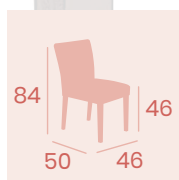

Tapizado en
Sky Burdeos

Madera

Peso: 6,20 kg.

Silla Brujas

Tapizado en
Sky Burdeos

Madera

Peso: 6,40 kg.

Ref. 4608