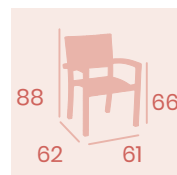

Sillón Duomo
Médula Café
Aluminio
Peso: 5,40 kg.

Ref. 4506