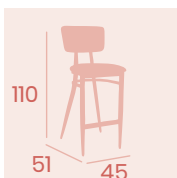

Banqueta Montana
Respaldo Tapizado Samba
Asiento Tapizado Samba
Acero Pintado Negro
Peso: 8,70 kg.