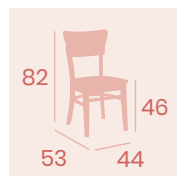

Silla Sajonia
Barnizado Nogal
Madera de Haya
Peso: 7 kg.

Banqueta Venecia
Barnizado Nogal
Madera de Haya
Peso: 9 kg.

Ref. 5210

Ref. 5211

Ref. 5174

Ref. 5277

Ref. 5187

Banqueta Pylsem Baja