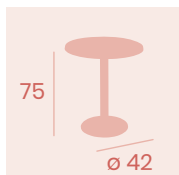

Mesa Alta 7150
70x70
Tablero Melamina Egger Bronce
Pie Fundición de Hierro

Mesa 4150M
70x70
Tablero Madera Regruada de Haya en color Nogal
Pie Fundición de Hierro
Columna de Madera

Ref. 4150 ✕