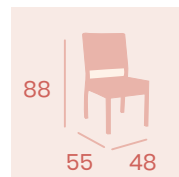

Silla Toscana
Médula Antracita
Aluminio
Peso: 4,05 kg.

Sillón ABY Toscana
Médula Blanco
Aluminio
Peso: 5,50 kg.

Silla ABY Toscana
Médula Blanco
Aluminio
Peso: 4 kg.

Ref. 4417

Ref. 4504

Ref. 4817

Ref. 4804

Sillón Duomo
Médula Antracita
Aluminio
Peso: 5,40 kg.