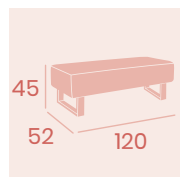

Sillón Ródano
P.U. Rojo
Base Acero
Peso: 14,70 kg.

Sillón Ródano
P.U. Kashmir
Base Acero
Peso: 14,70 kg.