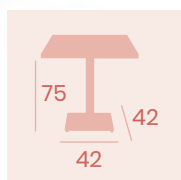

Mesa Kolonia 9202
70x70
 Tablero Melamina Cambrian
 Pie Acero Pintado Negro

NUEVO
 PIE PINTADO
 BLANCO

Mesa Kolonia Rectangular Alta 9222
120x80
 Tablero Melamina Fresno Taiga
 Pie Acero Pintado Negro

Mesa Kolonia Rectangular 9211
120x80
 Tablero Melamina Fresno Taiga
 Pie Acero Pintado Negro