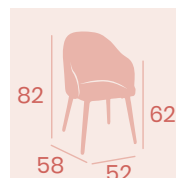

Sillón Monza
P.U. Gris
Acero Pintado Negro
Peso: 10,80 kg.

NUEVO
NOVELTY

Sillón Monza
P.U. Mostaza
Acero Pintado Negro
Peso: 10,80 kg.

Sillón Monza
P.U. Sándalo
Acero Pintado Negro
Peso: 10,80 kg.

Sillón Monza
P.U. Verde
Acero Pintado Negro
Peso: 10,80 kg.

Ref. 6639