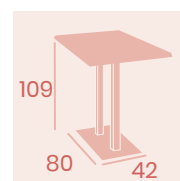

**Mesa Munich
70x70**

Tablero Solo
Kbana Taupe
Base 45x45
Aluminio

**Mesa Munich Alta
70x70**

Tablero Solo Kbana Taupe
Base 45x45
Aluminio

**Mesa Munich Baja
70x70**

Tablero Solo Kbana Taupe
Base 45x45
Aluminio

**Mesa Munich Rectangular
110x70**

Tablero Studio Tokio
Base 80x42
Aluminio

**Mesa Munich
Rectangular Alta
110x70**

Tablero Studio Tokio
Base 80x42
Aluminio

Ref. 9822 ✕