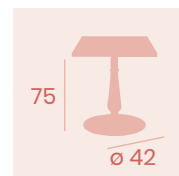

Ref. 4150MT ✂ ✂