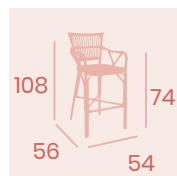

Sillón Polinesia

Médula Volcán
Aluminio pintado Deco Bambú
Peso: 3,80 kg.

Banqueta Polinesia

Médula Volcán
Aluminio pintado Deco Bambú
Peso: 4,90 kg.

Silla Polinesia

Médula Volcán
Aluminio pintado Deco Bambú
Peso: 3,35 kg.

Silla Maldivas

Médula Volcán
Aluminio Pintado Deco Bambú
Peso: 2,90kg.

Sillón Polinesia

Médula Atlas
Aluminio pintado Deco Bambú
Peso: 3,80 kg.

Ref. 4292

NUEVOS
ACABADOS

próximamente

Banqueta Polinesia
Médula Atlas
Aluminio pintado Deco Bambú
Peso: 4,90 kg.