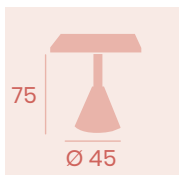

NUEVOS
ACABADOS

Pie Columbia 9000
Pie Acero Pintado Negro
Peso: 10,35 kg.