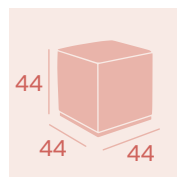

Sillón Ródano
P.U. Rojo
Base Acero
Peso: 14,70 kg.

Sillón Ródano
P.U. Kashmir
Base Acero
Peso: 14,70 kg.