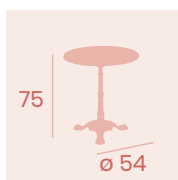

Mesa París 7003
Ø 70
Tablero Melamina
Egger Bronce
Fundición de Hierro

Ref. 502