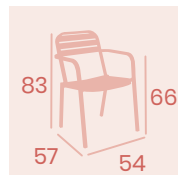

Silla Florida

Aluminio pintado Taupé
Peso: 3,35 kg.

Silla Florida

Aluminio pintado Blanco
Peso: 3,35 kg.

Sillón California-1

Aluminio pintado Taupé
Peso: 4,15 kg.

Sillón California-1

Aluminio pintado Blanco
Peso: 4,15 kg.

Ref. 4425