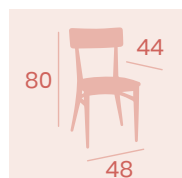

Asiento Tapizado Mostaza
Acero Pintado Blanco Envejecido
Peso: 8,50 kg.

Silla Pensilvania

Asiento Tapizado Verde
Acero Pintado Negro
Peso: 7,30 kg.

Banqueta Pensilvania

Asiento Tapizado Verde
Acero Pintado Negro
Peso: 8,50 kg.