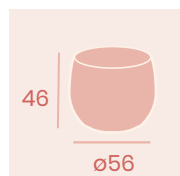

Ref. 4600

Mesa Esfera
Médula Antracita
Peso: 4 kg.

Silla Vancouver
Médula Antracita
Aluminio
Peso: 8,50 kg.

Jardinera
Médula Moka
Aluminio
Peso: 5,40 kg.

Decoración NO incluida

Ref. 4517

Ref. 4000

Ref. 3508