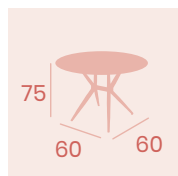

Mesa Alaska 8000
70x70

Tablero Melamina
Roble Atlas
Pie Acero Pintado Negro

NUEVO
COLOR
DE PIE

Mesa Alaska 8000
110x70

Tablero Melamina
Gama Studio Valkiria
Pie Acero Pintado Negro

Pie Alaska 8000

Pie Acero Pintado Negro
Peso: 6,35 Kg.