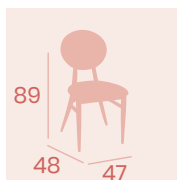

Silla Minnesota
Respaldo Tapizado Sándalo
Asiento Tapizado Sándalo
Acero Pintado Negro
Peso: 7,55 kg.

Ref. 387