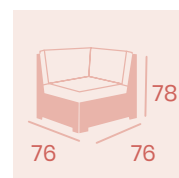

Módulo Rincón
Medula Ceniza
Cojín de asiento grosor 10 cm.
Cojín de respaldo 9 cm.
Peso: 12,65 kg.

Ref. 4510