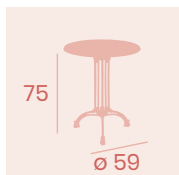

Mesa Marbella Alta 7104
60x60
Tablero Melamina Studio Valkiria
Fundición de Hierro 4 patas

Ref. 1003