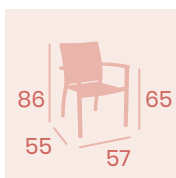

Sillón Eros

Textilene Otoño
Aluminio pintado Grafito
Brazos de Madera
Peso: 4,10 kg.