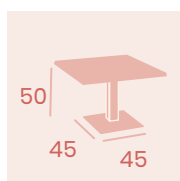

**Mesa Munich
Rectangular Alta
110x70**

Tablero Studio Tokio
Base 80x42
Aluminio

Ref. 9850 ✕