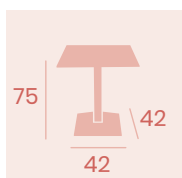

Mesa 4150 gris
Ø 70
Tablero Melamina Roble Joplin
Pie Fundición de Hierro pintado Gris

Ref. 4160