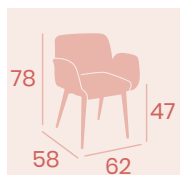

Sillón Lugano

P.U. Blanco
Pie Acero C4B
Pintado Negro
Peso: 11,40 kg.

Sillón Lugano

P.U. Kashmir
Pie Acero C4B
Pintado Negro
Peso: 11,40 kg.

Sillón Lugano

P.U. Marrón
Pie Acero C4B
Pintado Negro
Peso: 11,40 kg.