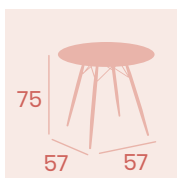

Mesa Picasso X-4 477
70x70
 Tablero Compact Pompeya
 Pie Acero Pintado Negro

Ref. 480

Ref. 477

Pie Picasso X-4 477
 Pie Acero Pintado Negro
 Peso: 4,50 kg.

Mesa Copenhagen 770
Ø 70
Tablero Compact Rural
Pie Acero Pintado
Deco Madera Natural