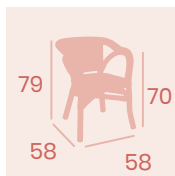

Sillón París

Médula Volcán
Aluminio Pintado Deco Bambú
Peso: 4,50 kg.