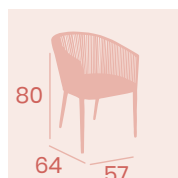

Sillón Pravia
Médula Stone
Aluminio pintado Deco Stone
Peso: 3,85 kg.

Sillón Pravia
Médula Marrón
Aluminio pintado Negro
Peso: 3,85 kg.

Ref. 4022

NUEVO
MODELO

Sillón Anna
Médula Blanco Patinado
Aluminio pintado Blanco Patinado
Peso: 4,10 kg.