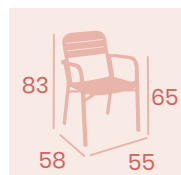

Sillón California-2
Aluminio pintado Celeste
Peso: 4,20 kg.