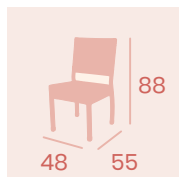

Silla ABY Toscana
Médula Blanco
Aluminio
Peso: 4 kg.

Ref. 4504