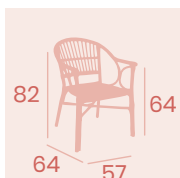

Médula Atlas
Aluminio pintado Deco Bambú
Peso: 3,90 kg.

proximamente

Silla Samoa

Médula Atlas
Aluminio pintado Deco Bambú
Peso: 3,70 kg.

Banqueta Charlotte S/R

Médula Volcán
Aluminio pintado Deco Bambú
Peso: 2,75 kg.