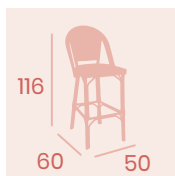

Banqueta Tívoli
Médula Azul y Blanco
Aluminio Pintado Deco Bambú
Peso: 5 kg.

Ref. 8229