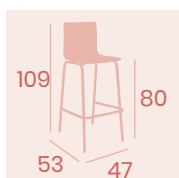

Banqueta Michigan M-4
Carcasa Madera Kenya
Acero Pintado Gris
Peso: 6,50 kg.

Banqueta Michigan M-4
Carcasa Madera Ébony
Acero Pintado Gris
Peso: 6,50 kg.

Ref. 392