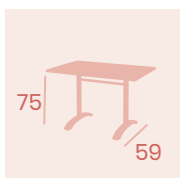

**Mesa Oslo Alta
60x60**

Tablero Studio Tokio
Aluminio Pintado Grafito