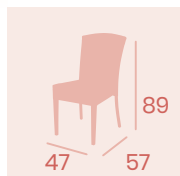

Silla Siena

Médula Café
Aluminio Pintado
Deco Nogal
Peso: 3,40 kg.

Silla Siena

Médula Antracita
Aluminio pintado Gris
Peso: 3,40 kg.

Silla Té

Médula Crema Tostado
Aluminio pintado Deco Bambú
Peso: 4,05 kg.

Sillón Turín

Médula Antracita
Aluminio
Brazos de madera
Peso: 4,50 kg.

Sillón Gaudí
Médula Crema Tostado
Aluminio pintado Grafito
Peso: 4,90 kg.

Ref. 4505