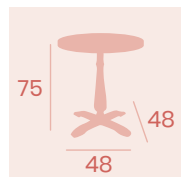

NUEVOS
ACABADOS

Mesa Orleans 8155T
70x70
Tablero Melamina
Egger Bronce
Fundición de Hierro
Columna Fundición Torneada

Ref. 8155T