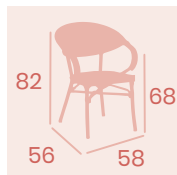

Sillón Filipinas
Médula Rojo y Crema
Aluminio pintado
Deco Bambú
Peso: 4 kg.