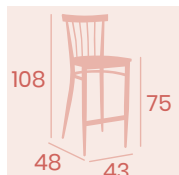

Silla Baltimore
Asiento
Madera Macizo
Acero Pintado Celeste
Peso: 6,90 kg.

Silla Baltimore
Asiento
Madera Macizo
Acero Pintado Negro
Peso: 6,90 kg.

Silla Baltimore
Asiento Madera Laminado
Acero Pintado Celeste
Peso: 6,30 kg.

Ref. 159

Banqueta Baltimore
Asiento Madera Macizo
Acero Pintado Negro
Peso: 8,60 kg.

Banqueta Baltimore
Asiento Tapizado Azul
Acero Pintado Blanco
Peso: 8,20 kg.

Banqueta Baltimore
Asiento Tapizado Gris
Acero Pintado Blanco
Peso: 8,20 kg.

Banqueta Baltimore
Asiento Laminado
Roble Vintage
Acero Pintado Blanco
Peso: 8 kg.

Banqueta Baltimore
Asiento Tapizado Negro
Acero Pintado Negro
Peso: 8,20 kg.

Banqueta Baltimore
Asiento Madera Laminado
Acero Pintado Negro
Peso: 8 kg.

Banqueta Baltimore
Asiento Laminado
Nogal Vintage
Acero Pintado Blanco
Peso: 8 kg.

NUEVO ASIENTO LAMINADO NOGAL VINTAGE

Ref. 259

Silla Orlando

Asiento Madera Laminado
Acero Pintado Grafito
Peso: 6,40 kg.

Silla Orlando