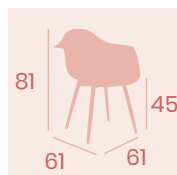

Sillón Picasso P-4
Carcasa Negra
Acero Pintado Negro
Peso: 5,05 kg.