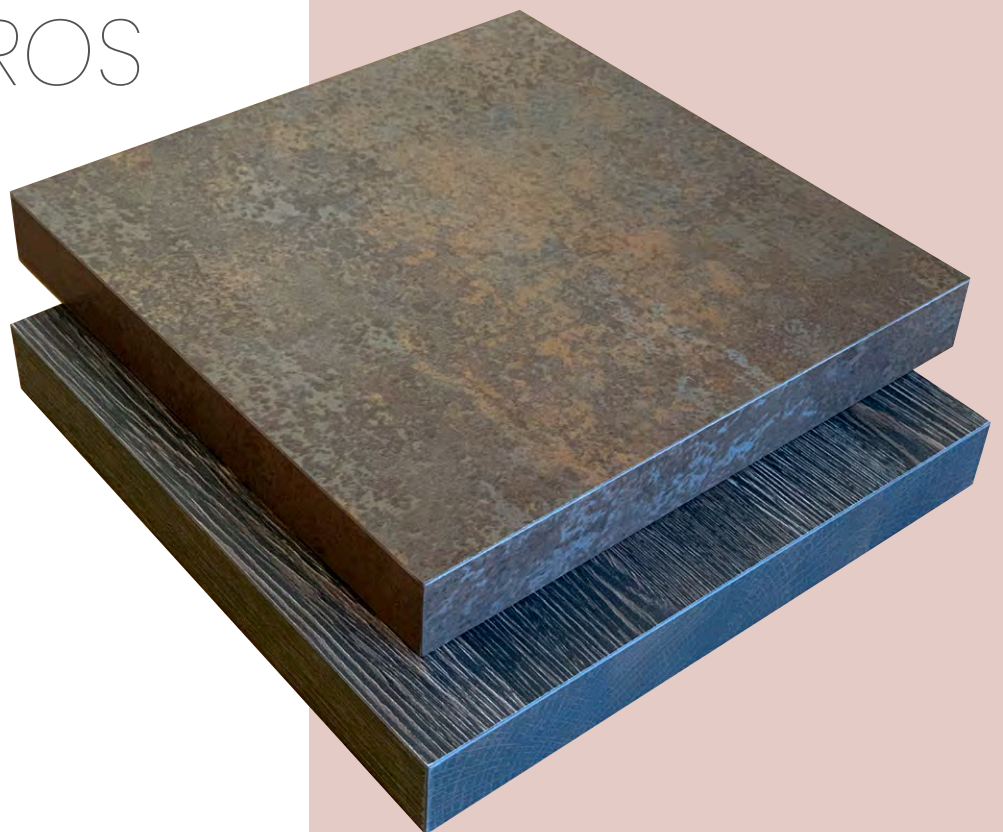

***También disponible en:**
75x75
Peso: 27 kg.

Tumbona
Batilene Ferrari
Aluminio Pintado Gris
Peso: 8,45 kg.

Ref. 2003B

Ref. 330

TABLEROS DE MESA

COMPACT

RURAL

POMPEYA