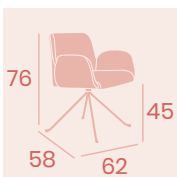

Sillón Lugano

P.U. Albero
Pie Acero B5
Peso: 12,60 kg.