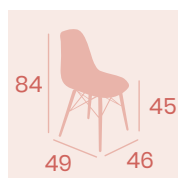

Silla Picasso X-4
Carcasa Roja
Acero Pintado
Deco Madera Natural
Peso: 5,35 kg.

Silla Picasso X-4
Carcasa Gris
Aluminio Pintado Gris
Peso: 3,70 kg.