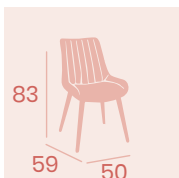

Silla Rialto
P.U. Gris
Acero Pintado Negro
Peso: 7,30 kg.

DETALLE COSTURA

Silla Rialto
P.U. Azul
Acero Pintado Negro
Peso: 7,30 kg.

Silla Rialto
P.U. Mostaza
Acero Pintado Negro
Peso: 7,30 kg.

Ref. 6633

Silla Como
P.U. Verde
Acero Pintado Negro
Peso: 8,20 kg.