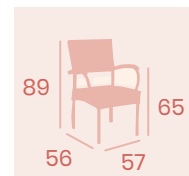

Sillón Turín

Médula Antracita
Aluminio
Brazos de madera
Peso: 4,50 kg.

Sillón Gaudí
Médula Crema Tostado
Aluminio pintado Grafito
Peso: 4,90 kg.

Ref. 4505

Ref. 8044

Ref. 8027

Ref. 5035

Sillón Eros