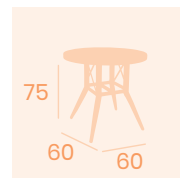

NUEVO
NOVELTY

Mesa Bering 8200
80x80
Tablero Melamina Egger Ébano
Pie Acero Pintado Negro

Ref. 8200 ✂