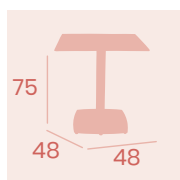

NUEVO
NOVELTY

DETALLE ARISTAS CURVADAS

Pie Hanover 9322
Acero Pintado Negro
Peso: 16,70 kg.