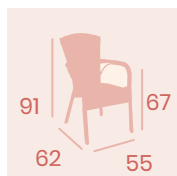

Sillón Jamaica
Medula Avellana
Aluminio pintado Deco Nogal (Ø 32)
Peso: 4,20 kg.

Ref. 8036