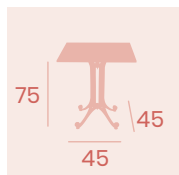

Mesa Greco 4410
110x70

Tablero Melamina Roble Hera
Fundición de Aluminio

Mesa Greco 4430

Ø 70

Tablero Melamina
Roble Hera
Fundición de Hierro 3 patas
Fundición de Aluminio 3 patas

Ref. 4430

Ref. 4440

Ref. 4440