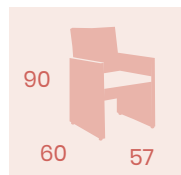

Sillón Toronto
Médula Antracita con cojín
Aluminio
Grosor de cojín 4 cm.
Peso: 7,70 kg.

Sillón Atlanta

Médula Antracita con cojín
Aluminio
Grosor de cojín 4cm.
Peso: 7 kg.

Ref. 4512