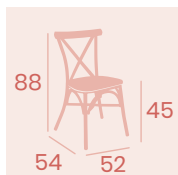

Silla Ático
Asiento Médula Atlas
Aluminio Pintado Deco Nogal
Peso: 3,30 kg.