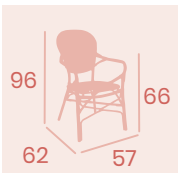

Sillón Orleans

Textilene Latte
Aluminio pintado Deco Bambú
Peso: 4,10 kg.