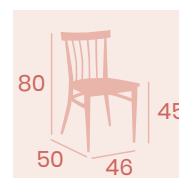

Ref. 152

Silla Baltimore
Asiento Tapizado Verde
Acero Pintado Blanco
Peso: 6,50 kg.

Silla Baltimore
Asiento Madera Laminado
Acero Pintado Blanco
Peso: 6,30 kg.

Silla Baltimore
Asiento Laminado Roble Vintage
Acero Pintado Blanco
Peso: 6,30 kg.

Silla Baltimore
Asiento Tapizado Indiana
Acero Pintado Blanco
Peso: 6,50 kg.

Silla Baltimore
Asiento Tapizado Indiana
Acero Pintado Negro
Peso: 6,50 kg.

Silla Baltimore
Asiento Tapizado Panamá
Acero Pintado Negro
Peso: 6,50 kg.

Ref. 159

Silla Baltimore
Asiento Madera Macizo
Acero Pintado Rojo
Peso: 6,90 kg.

Silla Baltimore
Asiento Tapizado Indiana
Acero Pintado Rojo
Peso: 6,50 kg.

Silla Baltimore
Asiento Tapizado Indiana
Acero Pintado Celeste
Peso: 6,50 kg.

Silla Baltimore
Asiento
Madera Macizo
Acero Pintado Celeste
Peso: 6,90 kg.

Silla Baltimore
Asiento
Madera Macizo
Acero Pintado Negro
Peso: 6,90 kg.

Silla Baltimore
Asiento Madera Laminado
Acero Pintado Celeste
Peso: 6,30 kg.