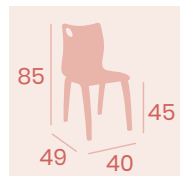

Peso: 4,80 kg.

Silla Ontario

Carcasa

Madera Kenya

Madera

Peso: 4,80 kg.

Ref. 692

Ref. 195