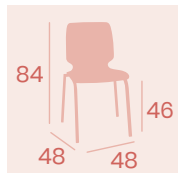

Silla Denver M-4
Carcasa Madera Ébony
Acero Pintado Negro
Peso: 5,40 kg.