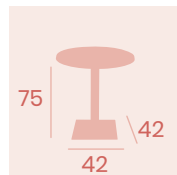

Mesa Época 4620

Ø 90

Tablero Melamina Studio Valkiria
Fundición de Hierro

Mesa Época 4620

70x70

Tablero Melamina
Studio Valkiria
Fundición de Hierro

Mesa Época 4640
110x70

Tablero Melamina
Studio Valkiria
Fundición de Hierro

Mesa Época Alta 7620
Columna de Madera

60x60

Tablero Solo Pino Viejo
Fundición de Hierro

Mesa Época Alta 7620
60x60

Tablero Solo Pino Viejo
Fundición de Hierro

Ref. 4620