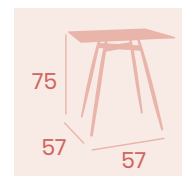

Mesa Copenhagen 770
Ø 70
Tablero Compact Pompeya
Pie Acero Pintado Negro

Mesa Copenhagen 777
70x70
Tablero Melamina Cambrian
Pie Acero Pintado Negro

Ref. 777