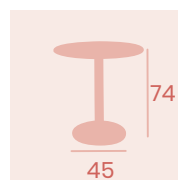

**Mesa Roma
70x70**
Tablero Studio Tokio
Columna Médula Antracita
Base 42x42
Aluminio

Ref. 9545 ✕