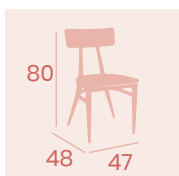

NUEVOS
ACABADOS

Silla Montana
Respaldo Madera Macizo
Asiento Tapizado Mostaza
Acero Pintado Negro
Peso: 6,50 kg.

Banqueta Montana
Respaldo Madera Macizo
Asiento Tapizado Samba
Acero Pintado Negro
Peso: 8,05 kg.

Banqueta Montana
Respaldo Madera Macizo
Asiento Madera Macizo
Acero Pintado Negro
Peso: 8,45 kg.

Ref. 187

Ref. 287