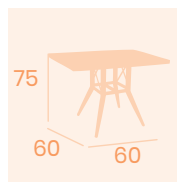

Ref. 8200 ✕ 📏