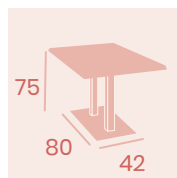

Ref. 9811 ✕ ✎