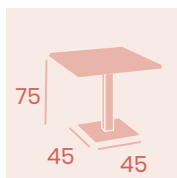

Ref. 9877 ✕ ✎