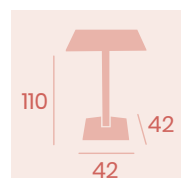

Mesa 7660 Alta
60x60
Tablero Melamina
Studio Valkiria
Fundición de Hierro

Mesa 7660 Alta
Columna de Madera
60x60
Tablero Melamina
Studio Valkiria
Fundición de Hierro

Ref. 4160

Ref. 4160

Ref. 4140

Ref. 7660