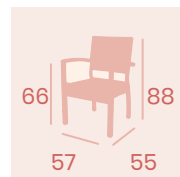

Silla ABY Toscana
Médula Blanco
Aluminio
Peso: 4 kg.

Ref. 4817