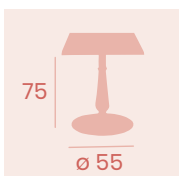

Mesa 4550T
Ø 80
Tablero Melamina
Egger Ébano
Fundición de Hierro
Columna Fundición Torneada

Ref. 4550T ✂