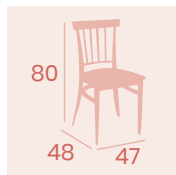

Silla Arizona
Asiento Laminado
Roble Vintage
Acero Pintado Blanco
Peso: 6,30 kg.

Silla Arizona
Asiento Laminado
Nogal Vintage
Acero Pintado Blanco
Peso: 6,30 kg.

Silla Arizona
Asiento Tapizado Mostaza
Acero Pintado Blanco
Peso: 6,50 kg.