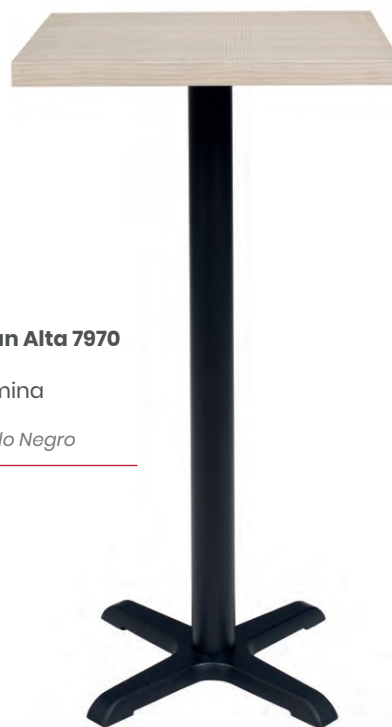

Tablero Compact Antartida
Pie Acero pintado Negro

Ref. 6882

Ref. 6112

Mesa Michigan 4975

80x80

Tablero Melamina Roble Hera
Pie Acero Pintado Negro

Mesa Michigan Alta 7970

60x60

Tablero Melamina
Fresno Taiga
Pie Acero Pintado Negro

Pie Michigan 4975

Pie Acero Pintado Negro
Peso: 10,90 Kg.

Mesa Michigan 4970

Ø 70

Tablero Metalmelamina
Zeus Negro
Pie Acero Pintado Negro

Ref. 4970

Ref. 4975

Ref. 7970

Mesa Michigan 4970
70x70
 Tablero Melamina Roble Hera
 Pie Acero Pintado Negro

Mesa Michigan Alta 7975
Ø 80
 Tablero Melamina Roble Sinatra
 Pie Acero Pintado Negro

Mesa Michigan Alta 7970
60x60
 Tablero Melamina Roble Hera
 Pie Acero Pintado Negro