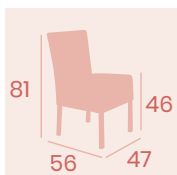

Silla Mozart

P.U. Marrón
Acero Pintado Negro
Peso: 9,70 kg.

Silla Mozart

P.U. Negro
Acero Pintado Negro
Peso: 9,70 kg.

Silla Mozart

P.U. Blanco
Acero Pintado Negro
Peso: 9,70 kg.

Silla Mozart

P.U. Albero
Acero Pintado Negro
Peso: 9,70 kg.