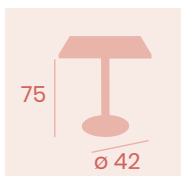

Mesa 4610M
70x70

Tablero Melamina Roble Atlas
Pie Fundición de Hierro
Columna de Madera

Ref. 4610