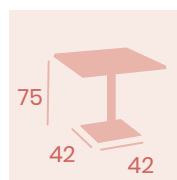

**Mesa Noruega Abatible
70x70**
Tablero Compact Geniza
Aluminio Pintado Gris

Ref. 9555 ✂