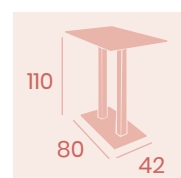

Tablero Compact Antártida
Aluminio Pintado Grafito

Ref. 9850

Ref. 9877

Ref. 9186

Ref. 9811

Ref. 9822

**Mesa Gran Roma 9545
70x70**

Tablero Metalmelamina Zeus Negro
Pie Aluminio Pintado Negro