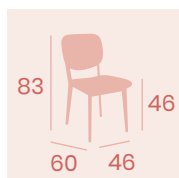

Silla Lombardía
P.U. Blanco
Acero Pintado Negro
Peso: 7,80 kg.

Ref. 6625