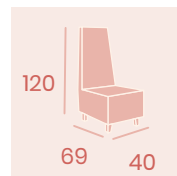

Ref. 4600

Mesa Esfera
Médula Antracita
Peso: 4 kg.

Silla Vancouver
Médula Antracita
Aluminio
Peso: 8,50 kg.

Jardinera
Médula Moka
Aluminio
Peso: 5,40 kg.

Decoración NO incluida

Ref. 4517

Ref. 4000

Ref. 3508