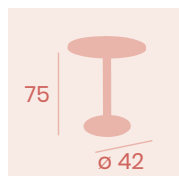

Mesa 4610M
Ø 70

Tablero Melamina Roble Atlas
Pie Fundición de Hierro
Columna de Madera

Mesa 4610M
70x70

Tablero Melamina Roble Atlas
Pie Fundición de Hierro
Columna de Madera

Ref. 4610

Ref. 4610M

Ref. 7108

Mesa Alta 7108
Ø 60