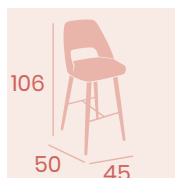

Banqueta Arona
P.U. Samba
Acero Pintado Negro
Peso: 9,45 kg.