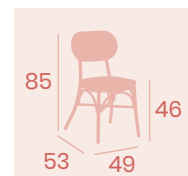

Silla Verdi
Asiento Textilene Negro
Aluminio Pintado Deco Bambú
Respaldo Textilene Negro
Peso: 3,60 kg.

Silla Verdi
Asiento Textilene Negro
Aluminio Pintado Deco Etna
Respaldo Textilene Negro
Peso: 3,60 kg.

Ref. 177