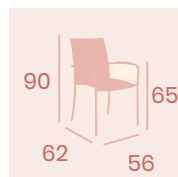

Ref. 4519

Ref. 4520

Ref. 4516

Banqueta Suiza
Médula Antracita
Acero
Peso: 4,85 kg.

Banqueta Zurich
Médula Antracita
Acero
Peso: 6 kg.

Banqueta Suiza
Asiento Compact 33,7 x 33,7
Acero
Peso: 5,50 kg.

Banqueta Salzburgo
Médula Antracita
Acero
Peso: 5,25 kg.