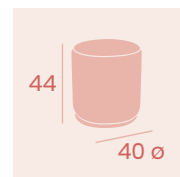

Sillón Ródano
P.U. Rojo
Base Acero
Peso: 14,70 kg.

Sillón Ródano
P.U. Kashmir
Base Acero
Peso: 14,70 kg.