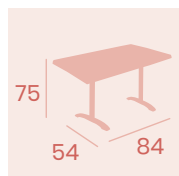

Mesa Oslo Rectangular 4780
110x70
 Tablero Melamina Roble Hera
 Fundición de Hierro

Mesa Oslo Alta 7170
Ø 70
 Tablero Melamina Roble Hera
 Fundición de Hierro

Mesa Oslo Alta 7160
60x60
 Tablero Melamina Roble Hera
 Fundición de Hierro