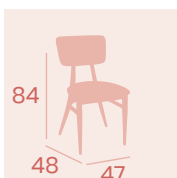

NUEVO
NOVELTY