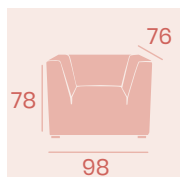

Galaxia Rincón

P.U. Kashmir
Peso: 21,15 kg.