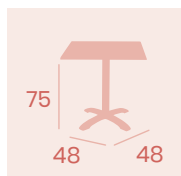

Mesa Oslo Rectangular 4780
110x70
 Tablero Melamina Roble Hera
 Fundición de Hierro

Mesa Oslo Alta 7170
Ø 70
 Tablero Melamina Roble Hera
 Fundición de Hierro

Mesa Oslo Alta 7160
60x60
 Tablero Melamina Roble Hera
 Fundición de Hierro