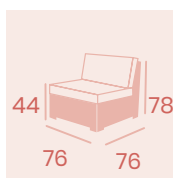

Módulo Rincón
Medula Ceniza
Cojín de asiento grosor 10 cm.
Cojín de respaldo 9 cm.
Peso: 12,65 kg.

Ref. 4511