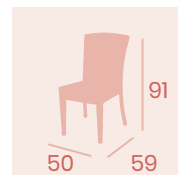

Silla Florencia
Médula Antracita
Aluminio
Peso: 3,55 kg.

Silla Florencia
Médula Blanco
Aluminio
Peso: 3,55 kg.

Silla Florencia
Médula Café
Aluminio
Peso: 3,55 kg.

Silla Florencia
Médula Moka
Aluminio
Peso: 3,55 kg.