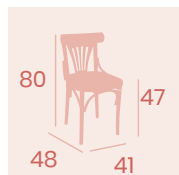

Banqueta Berlín
Barnizado Nogal
Madera de Haya
Peso: 5,60 kg.

Ref. 5179