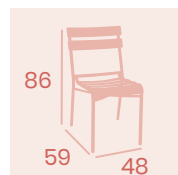

Silla Versalles
Aluminio pintado Grafito
Peso: 3,55 kg.