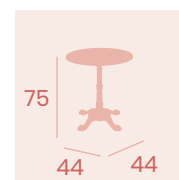

Mesa París 7003
Ø 70
Tablero Melamina
Egger Bronce
Fundición de Hierro

Ref. 7004