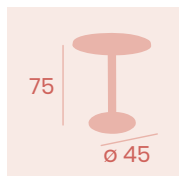

**Mesa Gran Roma 9545
70x70**

Tablero Metalmelamina
Atenea Gris
Pie Aluminio Pintado Blanco

**Mesa Gran Roma 9545
70x70**

Tablero Melamina Roble Hera
Pie Aluminio Pintado Blanco

Ref. 9545 ✂

Ref. 9545 ✂

**Mesa Gran Roma
Alta 9145 Ø 70**
Tablero Metalmelamina
Atenea Gris
Pie Aluminio Pintado Blanco