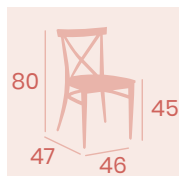

Asiento Tapizado Indiana
Acero Pintado Grafito
Peso: 6,60 kg.

Silla Orlando

Asiento Madera Macizo
Acero Pintado Grafito
Peso: 7 kg.

Silla Orlando

Asiento Laminado Ébony
Acero Pintado Negro
Peso: 6,40 kg.

Silla Orlando

Asiento Tapizado Azul
Acero Pintado Negro
Peso: 6,60 kg.

Silla Orlando

Asiento Tapizado Mostaza
Acero Pintado Negro
Peso: 6,60 kg.

Silla Orlando

Asiento Tapizado Verde
Acero Pintado Negro
Peso: 6,60 kg.

Ref. 154

Silla Orlando
Asiento Tapizado
Indiana
Acero Pintado Blanco
Peso: 6,60 kg.

Silla Orlando
Asiento Madera Laminado
Acero Pintado Blanco
Peso: 6,40 kg.

Silla Orlando
Asiento Madera Macizo
Acero Pintado Deco Madera Natural
Peso: 6,90 kg.