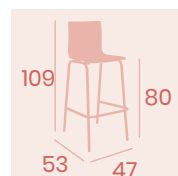

Silla Michigan M-4

Carcasa Madera Antártida
Acero Pintado Gris
Peso: 5,05 kg.

Silla Michigan M-4

Carcasa Madera Antártida
Acero Pintado Negro
Peso: 5,05 kg.

Banqueta Michigan M-4

Carcasa Madera Antártida
Acero Pintado Negro
Peso: 6,50 kg.

Banqueta Michigan M-4

Carcasa Madera Antártida
Acero Pintado Gris
Peso: 6,50 kg.

Silla Michigan C-4

Carcasa Madera Antártida
Acero Pintado Deco Madera Natural
Peso: 6,20 kg.

Ref. 192

Ref. 392