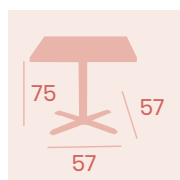

Tablero Melamina
Fresno Taiga
Pie Acero Pintado Negro

Pie Michigan 4975

Pie Acero Pintado Negro
Peso: 10,90 Kg.

Mesa Michigan 4970

Ø 70

Tablero Metalmelamina
Zeus Negro
Pie Acero Pintado Negro

Ref. 4970

Ref. 4975