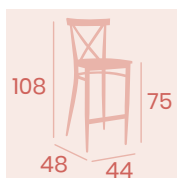

Banqueta Orlando

Asiento Tapizado Azul
Acero Pintado Blanco
Peso: 8,40 kg.

Banqueta Orlando

Asiento Madera Laminado
Acero Pintado Blanco
Peso: 8,20 kg.

Banqueta Orlando

Asiento Laminado Roble Vintage
Acero Pintado Blanco
Peso: 8,20 kg.

Banqueta Orlando

Asiento
Madera Macizo
Acero Pintado Negro
Peso: 8,80 kg.

Ref. 255

Silla Alabama
Asiento Madera Macizo
Acero Pintado Grafito
Peso: 6,30 kg.

Silla Alabama
Asiento Madera Laminado
Acero Pintado Negro
Peso: 5,70 kg.