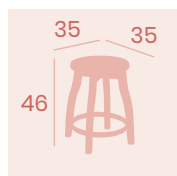

Banqueta Parador Baja

Barnizado Nogal
Madera de Haya
Peso: 5,95 kg.

Ref. 1083

Ref. 1087

Ref. 1090

Ref. 1084

Ref. 1086

Silla Amberes