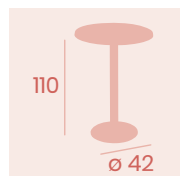

Mesa 4610M
Ø 70

Tablero Melamina Roble Atlas
Pie Fundición de Hierro
Columna de Madera

Mesa 4610M
70x70

Tablero Melamina Roble Atlas
Pie Fundición de Hierro
Columna de Madera

Ref. 4610

Ref. 4610M

Ref. 7108

Mesa Alta 7108
Ø 60