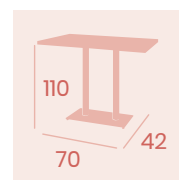

NUEVO
PIE PINTADO
BLANCO

Mesa Kolonia Rectangular 9211
120x80
Tablero Melamina Fresno Taiga
Pie Acero Pintado Negro