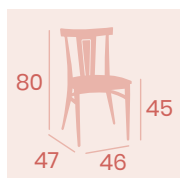

Silla Dakota

Asiento Madera Laminado
Acero Pintado Negro Envejecido
Peso: 6,40 kg.