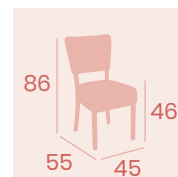

Silla Bohemia

P.U. Albero
Ribeteado Marrón
Acero Pintado Negro
Peso: 8,90 kg.