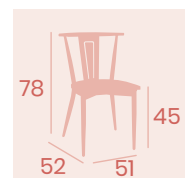

Silla Alabama
Asiento Tapizado Azul
Acero Pintado Grafito
Peso: 5,90 kg.