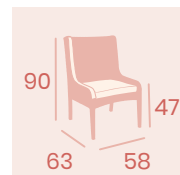

Sillón Atlanta

Médula Antracita con cojín
Aluminio
Grosor de cojín 4cm.
Peso: 7 kg.

Ref. 4512

Ref. 4812

Ref. 4418

Sillón Toronto
 Médula Antracita con cojín
 Aluminio
 Grosor de cojín 4 cm.
 Peso: 7,70 kg.