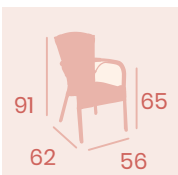

Sillón Jamaica
Medula Cerma Tostado
Aluminio pintado Deco Nogal (Ø 32)
Peso: 5,10kg.

Ref. 8036