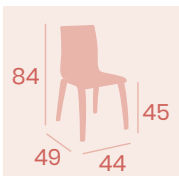

Peso: 4,80 kg.

Silla Ontario

Carcasa

Madera Kenya

Madera

Peso: 4,80 kg.

Ref. 692

Ref. 195