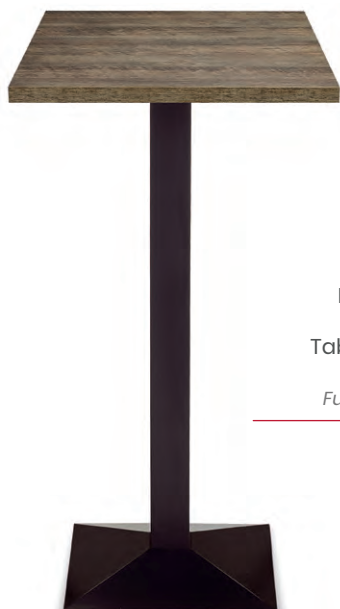

Mesa 7660 Alta
60x60
Tablero Melamina
Studio Valkiria
Fundición de Hierro