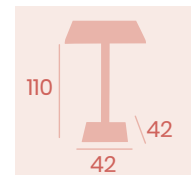

Mesa Época 4620

Ø 90

Tablero Melamina Studio Valkiria
Fundición de Hierro

Mesa Época 4620

70x70

Tablero Melamina
Studio Valkiria
Fundición de Hierro

Mesa Época 4640
110x70

Tablero Melamina
Studio Valkiria
Fundición de Hierro

Mesa Época Alta 7620
Columna de Madera

60x60

Tablero Solo Pino Viejo
Fundición de Hierro

Mesa Época Alta 7620
60x60

Tablero Solo Pino Viejo
Fundición de Hierro

Ref. 7620