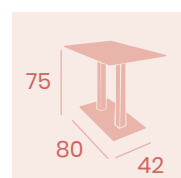

Tablero Compact Antártida
Aluminio Pintado Grafito

Ref. 9850

Ref. 9877

Ref. 9186

Ref. 9811

Ref. 9822

**Mesa Gran Roma 9545
70x70**

Tablero Metalmelamina Zeus Negro
Pie Aluminio Pintado Negro