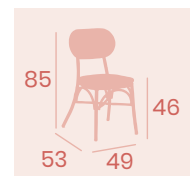

Silla Verdi

Asiento Tapizado Indiana
Aluminio Pintado Deco Bambú
Respaldo Textilene Latte
Peso: 4,60 kg.

Silla Verdi

Asiento Madera Macizo
Aluminio Pintado Deco Bambú
Respaldo Textilene Latte
Peso: 5 kg.

Silla Verdi

Asiento Madera Macizo
Aluminio Pintado Deco Etna
Respaldo Textilene Negro
Peso: 5 kg.

Silla Verdi

Asiento Madera Macizo
Aluminio Pintado Deco Bambú
Respaldo Textilene Negro
Peso: 5 kg.

Silla Verdi

Asiento Tapizado Gris
Aluminio Pintado Deco Etna
Respaldo Textilene Negro
Peso: 4,60 kg.

Silla Verdi

Asiento Tapizado Mostaza
Aluminio Pintado Deco Bambú
Respaldo Textilene Negro
Peso: 4,60 kg.