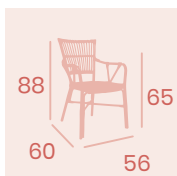

Médula Volcán
Aluminio pintado Deco Bambú
Peso: 3,35 kg.

Silla Maldivas

Médula Volcán
Aluminio Pintado Deco Bambú
Peso: 2,90kg.

Sillón Polinesia

Médula Atlas
Aluminio pintado Deco Bambú
Peso: 3,80 kg.

Ref. 4192