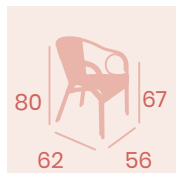

Silla Siena

Médula Café
Aluminio Pintado
Deco Nogal
Peso: 3,40 kg.

Silla Siena

Médula Antracita
Aluminio pintado Gris
Peso: 3,40 kg.

Silla Té

Médula Crema Tostado
Aluminio pintado Deco Bambú
Peso: 4,05 kg.