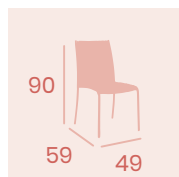

Ref. 4519

Ref. 4520

Ref. 4516

Banqueta Suiza
Médula Antracita
Acero
Peso: 4,85 kg.

Banqueta Zurich
Médula Antracita
Acero
Peso: 6 kg.

Banqueta Suiza
Asiento Compact 33,7 x 33,7
Acero
Peso: 5,50 kg.

Banqueta Salzburgo
Médula Antracita
Acero
Peso: 5,25 kg.