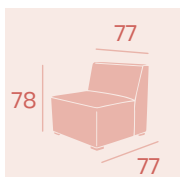

Ref. 6600

Ref. 6602

Galaxia 1
P.U. Kashmir
Peso: 18 kg.

Galaxia 1
P.U. Albero
Peso: 18 kg.

Galaxia 1
P.U. Blanco
Peso: 18 kg.

Galaxia 1
P.U. Marrón
Peso: 18 kg.

Ref. 6601

Silla Minnesota
 Respaldo Tapizado Indiana
 Asiento Tapizado Indiana
 Acero Pintado Negro
 Peso: 7,55 kg.