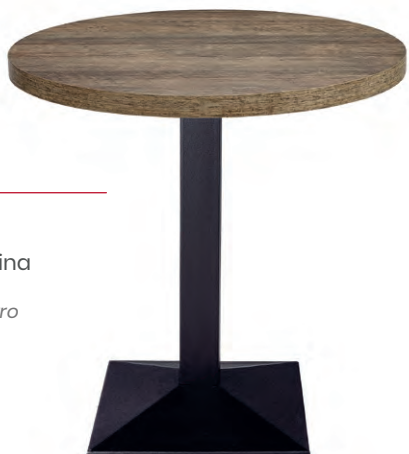

Mesa 4160
Ø 80
Tablero Melamina
Studio Valkiria
Fundición de Hierro