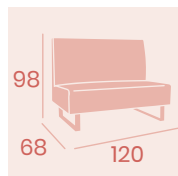

Sillón Alfa 120
P.U. Blanco
Base Acero
Peso: 27,80 kg.

NUEVO
DISPONIBLE
CON PATA
NEGRA

Sillón Alfa 120
P.U. Rojo
Base Acero
Peso: 27,80 kg.

Sillón Alfa 120
P.U. Marrón
Base Acero
Peso: 27,80 kg.

Sillón Alfa 120
P.U. Albero
Base Acero
Peso: 27,80 kg.