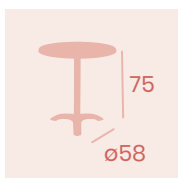

Ref. 5000AB

Mesa Oslo
Ø 70
Tablero Compact Ceniza
Aluminio Pintado Grafito

Mesa Oslo
70x70
Tablero Compact Ceniza
Aluminio Pintado Grafito

Mesa Oslo
70x70
Tablero Werzalit
Aluminio Pintado Grafito
Pie con sistema abatible