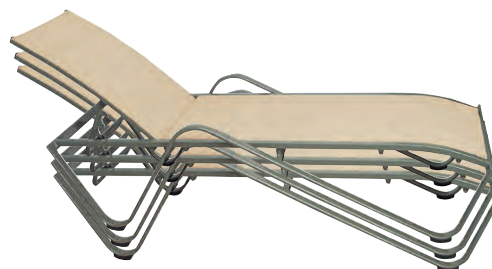

***También disponible en:**
75x75
Peso: 27 kg.

Tumbona
Batilene Ferrari
Aluminio Pintado Gris
Peso: 8,45 kg.

Ref. 2003B

Ref. 330

TABLEROS DE MESA

COMPACT

RURAL

POMPEYA