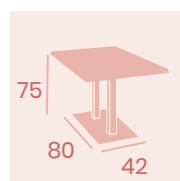

**Mesa Munich
70x70**

Tablero Solo
Kbana Taupe
Base 45x45
Aluminio

**Mesa Munich Alta
70x70**

Tablero Solo Kbana Taupe
Base 45x45
Aluminio

**Mesa Munich Baja
70x70**

Tablero Solo Kbana Taupe
Base 45x45
Aluminio

**Mesa Munich Rectangular
110x70**

Tablero Studio Tokio
Base 80x42
Aluminio

**Mesa Munich
Rectangular Alta
110x70**

Tablero Studio Tokio
Base 80x42
Aluminio

Ref. 9811 ✕