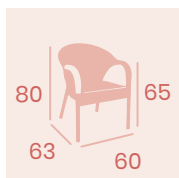

Sillón Padua

Médula Blanco con cojín
Aluminio
Grosor de cojín 4 cm.
Peso: 5,80 kg.

Sillón Piamonte

Médula Blanco
Aluminio
Peso: 5,05 kg.

Ref. 5036

Ref. 5039

Sillón Verona
Médula Antracita
Aluminio
Peso: 3,85 kg.