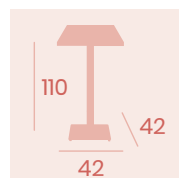

NUEVO
PIE PINTADO
BLANCO

Ref. 9120