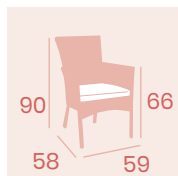

Sillón Bolonia

Médula Moka con cojín
Aluminio
Grosor de cojín 4 cm.
Peso: 6,05 kg.