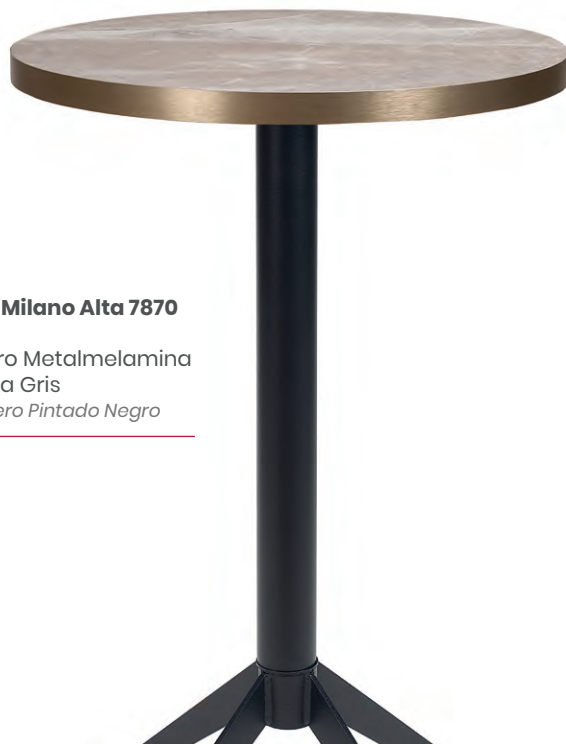

Mesa Michigan Rectangular 4971
110x70
 Tablero Melamina Roble Hera
 Pie Acero Pintado Negro

Ref. 4971

Ref. 7970

Ref. 7975

**Mesa Milano 4870
70x70**
Tablero Metalmelamina
Atenea Gris
Acero Pintado Negro

Pie Milano 4870
Acero Pintado Negro
Peso: 7 kg.

**Mesa Milano 4870
Ø 80**
Tablero Melamina
Gama Studio Valkiria
Pie Acero Pintado Negro

**Mesa Milano Alta 7870
60x60**
Tablero Melamina
Gama Studio Valkiria
Pie Acero Pintado Negro

**Mesa Milano 4870
70x70**
Tablero Metalmelamina
Zeus Negro
Acero Pintado Negro

Ref. 4870 ✕

Ref. 4870 ✕

Ref. 7870 ✕

Mesa Milano Alta 7870
Ø 70
 Tablero Compact Pompeya
Acero Pintado Negro

Mesa Milano Alta 7870
Ø 70
 Tablero Metalmelamina
 Zeus Negro
Acero Pintado Negro

Mesa Milano Alta 7870
Ø 70
 Tablero Metalmelamina
 Atenea Gris
Pie Acero Pintado Negro

Mesa Milano 4870
Ø 70
 Tablero Compact Pompeya
Acero Pintado Negro

Ref. 4870

Ref. 7870

Mesa Hanover Ø70
 Tablero Compact blanco
 Acero Pintado Blanco

Mesa Hanover Ø70
 Tablero Melamina Studio
 Roble Karamel
 Acero Pintado Blanco