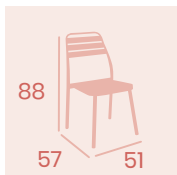

Sillón California-1

Aluminio pintado Blanco
Peso: 4,15 kg.

Ref. 4426