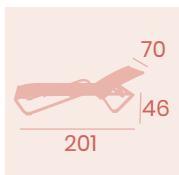

Tumbona
Batilene Ferrari
Aluminio Pintado Gris
Peso: 8,45 kg.