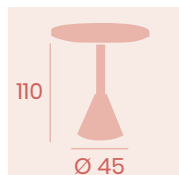

Mesa Columbia Alta 9100
Ø 70
 Tablero Melamina
 Roble Hera
 Pie Acero pintado Negro

Pie Columbia 9000
 Pie Acero Pintado Negro
 Peso: 10,35 kg.

Ref. 9000 ✂ 📐

Ref. 9000 ✂ 📐

Ref. 9100 ✂ 📐

Mesa Kolonia 9201
70x70
Tablero Melamina Cambrian
Pie Acero Pintado Negro