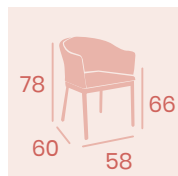

Sillón Bolonia

Médula Moka con cojín
Aluminio
Grosor de cojín 4 cm.
Peso: 6,05 kg.

Ref. 4518

Sillón Parma
Textilene Otoño con cojín
Aluminio
Peso: 4,95 kg.

Ref. 5044

Sillón Módena
Médula Antracita con cojín
Aluminio
Grosor de cojín 4 cm.
Peso: 5,50 kg.