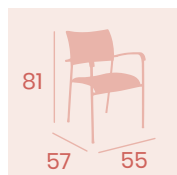

Sillón Tokio
Respaldo Malla
Asiento Sky Azul
Estructura Cromada
Peso: 5,55 kg.