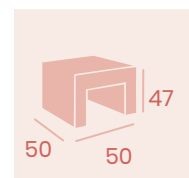

Ref. 4500

Mesa Espacio
90x50 69x69 50x50
Médula Ceniza
Médula Blanca
Médula Café
Medula Antracita
Médula Moka

Ref. 4290

Ref. 4240

Ref. 4340

Sillón Espacio 1

Médula Blanco
Cojín de asiento grosor 10 cm.
Cojín de respaldo 9 cm.
Peso: 11,45 kg.