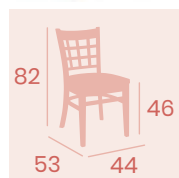

Banqueta Época
Barnizado Nogal
Madera de Haya
Peso: 5,95 kg.

Banqueta Britania
Barnizado Nogal
Madera de Haya
Peso: 10,20 kg.

Silla Britania
Barnizado Nogal
Madera de Haya
Peso: 8,10 kg.

Ref. 2030

Ref. 5130