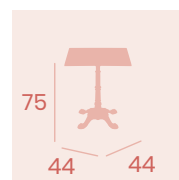

Mesa París 7003
Ø 70
Tablero Melamina
Egger Bronce
Fundición de Hierro

Ref. 7004