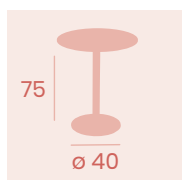

Pie Acero

Mesa Nápoles 9650

70x70

Tablero Melamina

Gama Studio Valkiria

Pie Acero

Ref. 9650 ✕

Ref. 9650 ✕