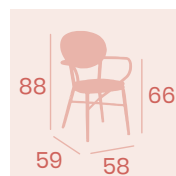

Sillón Bulevar
Textilene Negro
Aluminio pintado Deco Nogal
Peso: 3,60 kg.

Silla Bulevar
Textilene Dorado
Aluminio Pintado Deco Nogal
Peso: 3,15 kg.

Ref. 160