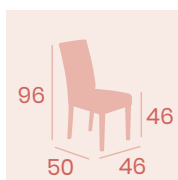

Tapizado en
Sky Burdeos

Madera

Peso: 6,20 kg.

Silla Brujas

Tapizado en
Sky Burdeos

Madera

Peso: 6,40 kg.

Ref. 4608