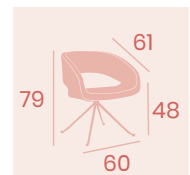

Banqueta Basilea

P.U. Blanco
Pie Acero M4 Pintado Negro
Peso: 9 kg.

Ref. 6612

Ref. 6510

Ref. 6520

Sillón Lucerna

P.U. Blanco
Pie Acero B14
Peso: 12,15 kg.

Sillón Lucerna

P.U. Kashmir
Pie Acero B14
Peso: 12,15 kg.

Sillón Lucerna

P.U. Blanco
Pie Acero B5
Peso: 11,80 kg.

Sillón Lucerna

P.U. Kashmir
Pie Acero B5
Peso: 11,80 kg.

Ref. 6615

Ref. 6616

Silla Ginebra
P.U. Albero
Pie Acero C4
Pintado Blanco
Peso: 8,30 kg.

Silla Ginebra
P.U. Kashmir
Pie Acero C4
Pintado Negro
Peso: 8,30 kg.

Silla Ginebra
P.U. Blanco
Pie Acero C4
Pintado Deco Madera Natural
Peso: 8,30 kg.

Silla Ginebra
P.U. Marrón
Pie Acero C4
Pintado Negro
Peso: 8,30 kg.

Ref. 6627

Silla Ginebra

P.U. Kashmir
Pie Acero B14
Peso: 10,10 kg.

Silla Ginebra

P.U. Albero
Pie Acero B14
Peso: 10,10 kg.

Silla Ginebra

P.U. Blanco
Pie Acero B5
Peso: 9,75 kg.

Silla Ginebra