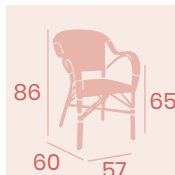

Sillón Biarritz

Textilene Negro
Aluminio pintado
Deco Bambú
Peso: 4,25 kg.

Sillón Biarritz

Médula Blanco y Gris
Aluminio pintado
Deco Bambú
Peso: 4,25 kg.

NUEVO
MODELO

Sillón Biarritz

Médula Blanco y Rojo
Aluminio pintado
Deco Bambú
Peso: 4,25 kg.