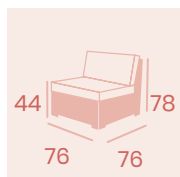

Módulo Rincón
Médula Antracita
Cojín de asiento grosor 10 cm.
Cojín de respaldo 9 cm.
Peso: 12,65 kg.

Ref. 4511