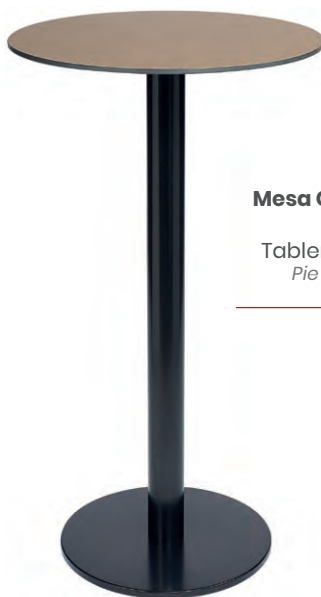

**Mesa Gran Roma 9545
Ø 70**

Tablero Compact Antartida
Pie Aluminio Pintado Grafito

**Mesa Gran Roma 9545
Ø 70**

Tablero Compact Rojo
Pie Aluminio

**Mesa Gran Roma 9545
Ø 70**

Tablero Metalmelamina
Atenea Gris
Pie Aluminio Pintado Negro

**Mesa Gran Roma 9545
70x70**

Tablero Metalmelamina
Atenea Gris
Pie Aluminio Pintado Blanco

**Mesa Gran Roma 9545
70x70**

Tablero Melamina Roble Hera
Pie Aluminio Pintado Blanco

Ref. 9545 ✂

Ref. 9545 ✂

**Mesa Gran Roma
Alta 9145 Ø 70**
Tablero Metalmelamina
Atenea Gris
Pie Aluminio Pintado Blanco

**Mesa Gran Roma Alta 9145
Ø 70**
Tablero Compact Kashmir
Pie Aluminio Pintado Negro

**Mesa Gran Roma
Alta 9145 Ø 70**
Tablero Melamina Studio
Roble Karamel
Pie Alumino

**Mesa Gran Roma Alta 9145
70x70**
Tablero Melamina Roble Hera
Pie Aluminio Pintado Blanco