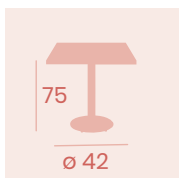

Mesa Kolonia Alta 9210
60x60
Tablero Melamina Cambrian
Pie Acero Pintado Negro