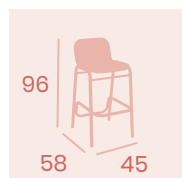

Médula Crema Tostado
Aluminio
Peso: 3,95 kg.

Banqueta Mediterráneo

Médula Crema Tostado
Aluminio
Peso: 3,80 kg.

Ref. 8017

Ref. 8117

Ref. 8117

Ref. 8017

MESAS
EXTERIOR