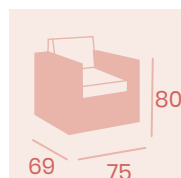

Sillón Espacio 1

Médula Antracita
Cojín de asiento grosor 10 cm.
Cojín de respaldo 9 cm.
Peso: 11,45 kg.