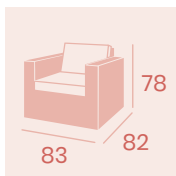

Sillón Cosmo 1

Medula Moka
Cojín de asiento grosor 10 cm.
Cojín de respaldo 9 cm.
Peso: 12,30 kg.

Ref. 4400