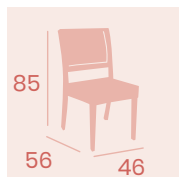

Silla Praga

Médula Moka

Aluminio pintado Deco Nogal

Peso: 3,60 kg.

Silla Praga

Médula Café

Aluminio pintado Deco Nogal

Peso: 3,60 kg.

Silla Breno

Médula Café

Aluminio pintado

Deco Nogal

Peso: 4,95 kg.

Silla Breno

Médula Antracita

Aluminio pintado Gris

Peso: 4,95 kg.

Ref. 5080