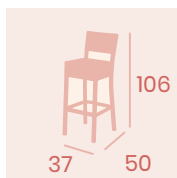

Banqueta Toscana C/R

Médula Blanco con respaldo

Aluminio

Peso: 6,70 kg.

Ref. 4554