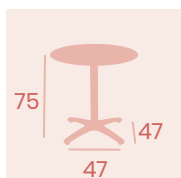

Mesa Dinamarca
70x70
Tablero Kavana Taupe
Aluminio
Columna Médula Café

Mesa Dinamarca
70x70
Tablero Solo Bambú
Aluminio

Mesa Dinamarca Rectangular
110x70
Tablero Solo Bambú
Aluminio

Mesa Dinamarca Rectangular
110x70
Tablero Solo Bambú
Aluminio
Columnas Médula Café