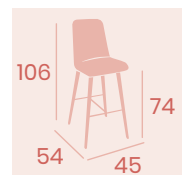

Silla Bohemia
P.U. AZUL
Ribeteado Azul
Acero Pintado Negro
Peso: 8,90 kg.