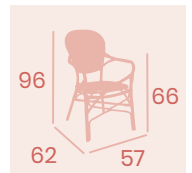

Sillón Orleans
Médula Gris y Blanco
Aluminio pintado Deco Bambú
Peso: 4,30 kg.