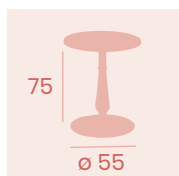

Ref. 4550T ✂