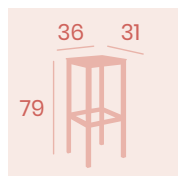

Banqueta Mónaco Plus
Asiento Tapizado Verde
Acero Pintado Negro
Peso: 0,00 kg.

NUEVO
NOVELTY

Banqueta Mónaco Plus
Asiento Tapizado Mostaza
Acero Pintado Blanco
Peso: 6,30 kg.

Banqueta Mónaco Plus
Asiento Tapizado Gris
Acero Pintado Gris
Peso: 6,30 kg.