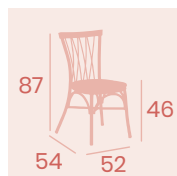

Silla Monet
Asiento Médula Atlas
Aluminio Pintado
Deco Bambú
Peso: 3,30 kg.