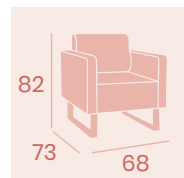

NUEVO
DISPONIBLE
CON PATA
NEGRA

Sillón Strauss

P.U. Blanco
Base acero
Peso: 19,70 kg.

Sillón Strauss

P.U. Negro
Base Acero
Peso: 19,70 kg.

Ref. 6605 

Sillón Alfa 120
P.U. Kashmir
Base Acero
Peso: 27,80 kg.

Sillón Alfa 120
P.U. Negro
Base Acero
Peso: 27,80 kg.