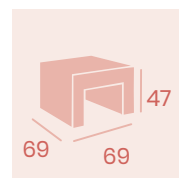

Ref. 4500

Mesa Espacio
90x50 69x69 50x50
Médula Ceniza
Médula Blanca
Médula Café
Medula Antracita
Médula Moka

Ref. 4290

Ref. 4240

Ref. 4340

Sillón Espacio 1

Médula Blanco
Cojín de asiento grosor 10 cm.
Cojín de respaldo 9 cm.
Peso: 11,45 kg.