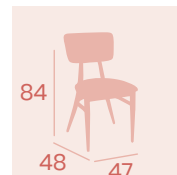

Silla Montana
Respaldo Tapizado Gris
Asiento Tapizado Gris
Acero Pintado Negro
Peso: 7,30 kg.

Ref. 187