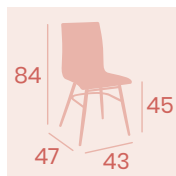

Silla Prado
Carcasa Madera Kenya
Aluminio Pintado Gris
Peso: 4,05 kg.