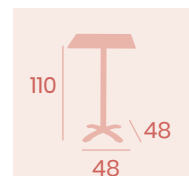

Mesa Oslo Rectangular 4780
110x70
 Tablero Melamina Roble Hera
 Fundición de Hierro

Mesa Oslo Alta 7170
Ø 70
 Tablero Melamina Roble Hera
 Fundición de Hierro

Mesa Oslo Alta 7160
60x60
 Tablero Melamina Roble Hera
 Fundición de Hierro