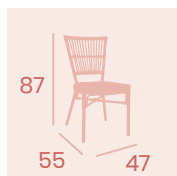

Médula Volcán
Aluminio pintado Deco Bambú
Peso: 3,35 kg.

Silla Maldivas

Médula Volcán
Aluminio Pintado Deco Bambú
Peso: 2,90kg.

Sillón Polinesia

Médula Atlas
Aluminio pintado Deco Bambú
Peso: 3,80 kg.

Ref. 4192