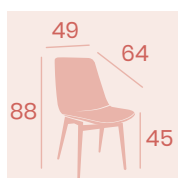

P.U. Kashmir
Pie Acero B14
Peso: 12,15 kg.

Sillón Lucerna

P.U. Blanco
Pie Acero B5
Peso: 11,80 kg.

Sillón Lucerna

P.U. Kashmir
Pie Acero B5
Peso: 11,80 kg.

Ref. 6615

Ref. 6616

Silla Ginebra
P.U. Albero
Pie Acero C4
Pintado Blanco
Peso: 8,30 kg.

Silla Ginebra
P.U. Kashmir
Pie Acero C4
Pintado Negro
Peso: 8,30 kg.

Silla Ginebra
P.U. Blanco
Pie Acero C4
Pintado Deco Madera Natural
Peso: 8,30 kg.

Silla Ginebra
P.U. Marrón
Pie Acero C4
Pintado Negro
Peso: 8,30 kg.