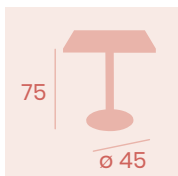

**Mesa Gran Roma 9545
70x70**

Tablero Metalmelamina Zeus Negro
Pie Aluminio Pintado Negro

**Mesa Gran Roma 9545
Ø 70**

Tablero Compact Antartida
Pie Aluminio Pintado Grafito

**Mesa Gran Roma 9545
Ø 70**

Tablero Compact Rojo
Pie Aluminio

**Mesa Gran Roma 9545
Ø 70**

Tablero Metalmelamina
Atenea Gris
Pie Aluminio Pintado Negro

**Mesa Gran Roma 9545
70x70**

Tablero Metalmelamina
Atenea Gris
Pie Aluminio Pintado Blanco

**Mesa Gran Roma 9545
70x70**

Tablero Melamina Roble Hera
Pie Aluminio Pintado Blanco

Ref. 9545 ✂