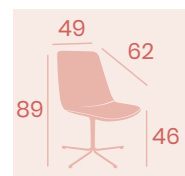

Silla Ginebra

P.U. Kashmir
Pie Acero B14
Peso: 10,10 kg.

Silla Ginebra

P.U. Albero
Pie Acero B14
Peso: 10,10 kg.

Silla Ginebra

P.U. Blanco
Pie Acero B5
Peso: 9,75 kg.

Silla Ginebra

P.U. Marrón
Pie Acero B5
Peso: 9,75 kg.