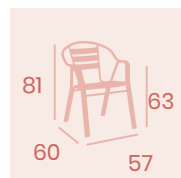

Médula Crema Tostado
Aluminio
Peso: 3,95 kg.

Banqueta Mediterráneo

Médula Crema Tostado
Aluminio
Peso: 3,80 kg.

Ref. 8017

Ref. 8117

Ref. 8117

Ref. 8017

MESAS
EXTERIOR