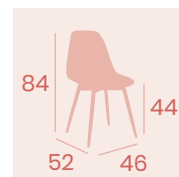

Silla Picasso P-4
Carcasa Roja
Acero Pintado Negro
Peso: 4,55 kg.