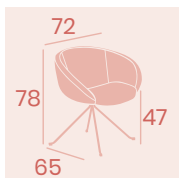

Sillón Lausan
P.U. Kashmir
Pie Acero B5
Peso: 13,45 kg.

Sillón Lausan
P.U. Kashmir
Pie Acero B14
Peso: 13,80 kg.

Sillón Lausan
P.U. Blanco
Pie Acero B14
Peso: 13,80 kg.

Ref. 6614