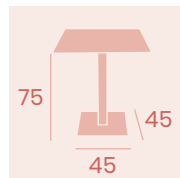

Mesa Munich Rectangular Alta 9822
110x70

Tablero Compact Antártida
Aluminio Pintado Grafito

Mesa Munich Rectangular 9811
120x80

Tablero Compact Antártida
Aluminio Pintado Grafito

Mesa Munich 9877
70x70

Tablero Compact Antártida
Aluminio Pintado Grafito

Mesa Munich Baja 9850
60x60

Tablero Compact Antártida
Aluminio Pintado Grafito

Mesa Munich Alta 9186
60x60

Tablero Compact Antártida
Aluminio Pintado Grafito

Ref. 9877