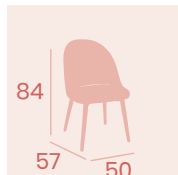

Silla Como
P.U. Indiana
Acero Pintado Negro
Peso: 8,20 kg.

Ref. 6636