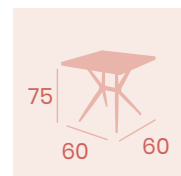

Mesa Alaska 8000

Ø 100

Tablero Melamina Roble Atlas
Pie Acero Pintado Negro

Mesa Alaska 8000
70x70

Tablero Melamina
Roble Atlas
Pie Acero Pintado Negro

NUEVO
COLOR
DE PIE

Mesa Alaska 8000
110x70

Tablero Melamina
Gama Studio Valkiria
Pie Acero Pintado Negro

Pie Alaska 8000

Pie Acero Pintado Negro
Peso: 6,35 Kg.

Ref. 8000

Ref. 8000

Ref. 8000