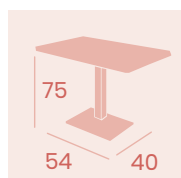

Mesa 7660 Alta
60x60
Tablero Melamina
Studio Valkiria
Fundición de Hierro

Mesa 7660 Alta
Columna de Madera
60x60
Tablero Melamina
Studio Valkiria
Fundición de Hierro

Ref. 4160

Ref. 4160

Ref. 4140

Ref. 7660