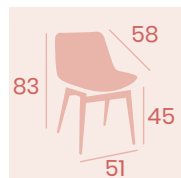

Silla Luxemburgo
P.U. Panamá
Pie Acero
Pintado Negro
Peso: 7,50 kg.

Ref. 6626 ✕