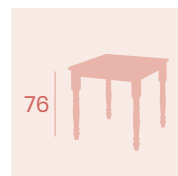

Mesa Gala 577
70x70

Tablero Compact Gris Marengo
Bastidor Aluminio pintado Blanco
Patas de Haya lacadas en Blanco

Mesa Gala 577
70x70

Tablero Compact Gris Plata
Bastidor Aluminio pintado negro
Patas de Haya

Mesa Cónica 7702
70x70

Tablero y patas de Madera
color Nogal

Mesa Classic 7700
70x70

Tablero y patas de Madera
color Nogal

Ref. 577

Ref. 7702

Ref. 7700