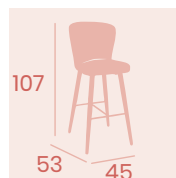

NUEVO
NOVELTY

Banqueta Véneto
P.U. Verde
Acero Pintado Negro
Peso: 9,40 kg.

Banqueta Véneto
P.U. Samba
Acero Pintado Negro
Peso: 9,40 kg.

Ref. 6651