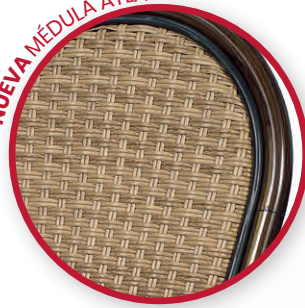

NUEVA MÉDULA ATLAS