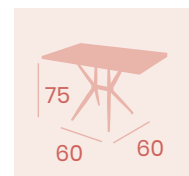

Mesa Alaska 8000

Ø 100

Tablero Melamina Roble Atlas
Pie Acero Pintado Negro

Mesa Alaska 8000
70x70

Tablero Melamina
Roble Atlas
Pie Acero Pintado Negro

NUEVO
COLOR
DE PIE

Mesa Alaska 8000
110x70

Tablero Melamina
Gama Studio Valkiria
Pie Acero Pintado Negro

Pie Alaska 8000

Pie Acero Pintado Negro
Peso: 6,35 Kg.

Ref. 8000

Ref. 8000

Ref. 8000