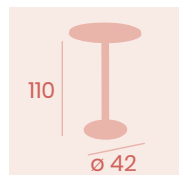

Mesa Alta 7150
70x70
Tablero Melamina Egger Bronce
Pie Fundición de Hierro

Mesa 4150M
70x70
Tablero Madera Regruada de Haya en color Nogal
Pie Fundición de Hierro
Columna de Madera

Ref. 7150 ✕