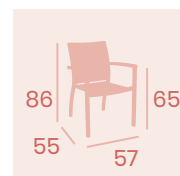

Sillón Eros

Textilene Negro
Aluminio pintado Blanco
Peso: 4 kg.