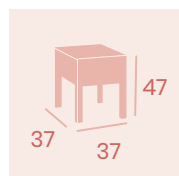

Banqueta Florenzia Baja

Médula Moka

Aluminio

Peso: 2,65 kg.

Banqueta Florenzia Baja

Médula Blanco

Aluminio

Peso: 2,65 kg.