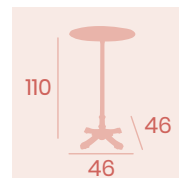

Mesa Marbella 1004
70x70
Tablero Melamina Studio Valkiria
Fundición de Hierro 4 patas

Ref. 7164 ✕