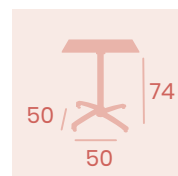

Ref. 5000AB