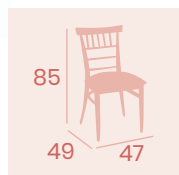

Silla Nevada
Asiento Laminado
Roble Vintage
Acero Pintado Blanco
Peso: 6,60 kg.