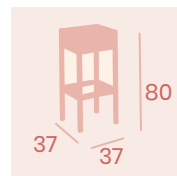

Médula Café

Aluminio

Peso: 5,75 kg.

Banqueta Florencia S/R

Médula Moka

Aluminio

Peso: 5,75 kg.

Ref. 4553