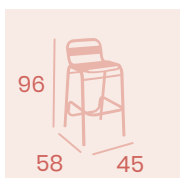

Médula Crema Tostado
Aluminio
Peso: 3,95 kg.

Banqueta Mediterráneo

Médula Crema Tostado
Aluminio
Peso: 3,80 kg.

Ref. 8017

Ref. 8117

Ref. 8117

Ref. 8017

MESAS
EXTERIOR