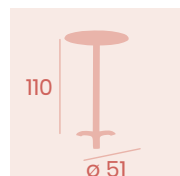

Mesa Oslo Rectangular 4780
110x70
 Tablero Melamina Roble Hera
 Fundición de Hierro

Mesa Oslo Alta 7170
Ø 70
 Tablero Melamina Roble Hera
 Fundición de Hierro

Mesa Oslo Alta 7160
60x60
 Tablero Melamina Roble Hera
 Fundición de Hierro