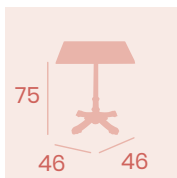

Tablero Melamina
Studio Valkiria
Fundición de Hierro

Mesa Anticuario 6010
110x70

Tablero Melamina
Studio Valkiria
Fundición de Hierro

Mesa Anticuario Alta 7164
60x60

Tablero Melamina
Studio Valkiria
Fundición de Hierro