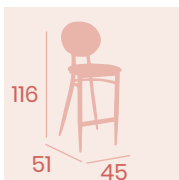

NUEVO
NOVELTY

Banqueta Minnesota
Respaldo Tapizado Verde
Asiento Tapizado Verde
Acero Pintado Negro
Peso: 8,85 Kg.

Ref. 487