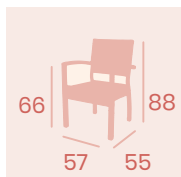

Silla ABY Toscana
Médula Blanco
Aluminio
Peso: 4 kg.

Ref. 4417