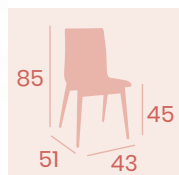

Silla Michigan P-4
Carcasa Madera
Roble Vintage
Acero Pintado Negro
Peso: 4,95 kg.

Banqueta Michigan P-4

Carcasa
Madera Antártida
Acero Pintado Negro
Peso: 6,50 kg.

Ref. 196