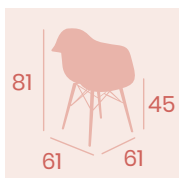

Sillón Picasso X-4
Carcasa Roja
Acero Pintado
Deco Madera Natural
Peso: 6 kg.