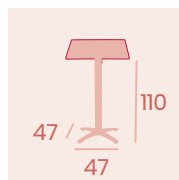

Banqueta Mediterráneo

Ref. 9066