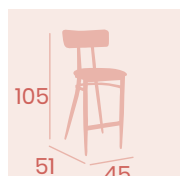

NUEVOS
ACABADOS

Silla Montana
Respaldo Madera Macizo
Asiento Tapizado Mostaza
Acero Pintado Negro
Peso: 6,50 kg.

Banqueta Montana
Respaldo Madera Macizo
Asiento Tapizado Samba
Acero Pintado Negro
Peso: 8,05 kg.

Banqueta Montana
Respaldo Madera Macizo
Asiento Madera Macizo
Acero Pintado Negro
Peso: 8,45 kg.

Ref. 187

Ref. 287