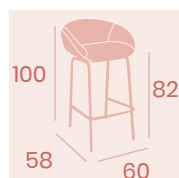

Sillón Basilea

P.U. Blanco
Pie Acero M.U-4
Pintado Negro
Peso: 7,00 kg.

NUEVO / Novelty

Sillón Basilea

P.U. Kashmir
Pie Acero M.U-4
Pintado Negro
Peso: 7,00 kg.

NUEVO / Novelty

Banqueta Basilea

P.U. Kashmir
Pie Acero M4 Pintado Negro
Peso: 9 kg.

Banqueta Basilea

P.U. Blanco
Pie Acero M4 Pintado Negro
Peso: 9 kg.

Ref. 6612

Ref. 6510

Ref. 6520

Sillón Lucerna

P.U. Blanco
Pie Acero B14
Peso: 12,15 kg.

Sillón Lucerna

P.U. Kashmir
Pie Acero B14
Peso: 12,15 kg.

Sillón Lucerna

P.U. Blanco
Pie Acero B5
Peso: 11,80 kg.

Sillón Lucerna

P.U. Kashmir
Pie Acero B5
Peso: 11,80 kg.

Ref. 6615

Ref. 6616

Silla Ginebra
P.U. Albero
Pie Acero C4
Pintado Blanco
Peso: 8,30 kg.