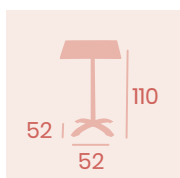

**Mesa Oslo Rectangular
110x70**

Tablero Werzalit
Aluminio Pintado Gris
Pie con sistema abatible

**Mesa Oslo Rectangular
120x80**

Tablero Studio Tokio
Aluminio Pintado Grafito

**Mesa Oslo Alta
60x60**

Tablero Studio Tokio
Aluminio Pintado Grafito