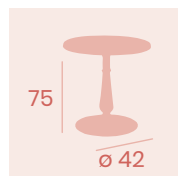

Ref. 4150T ✂ ✂