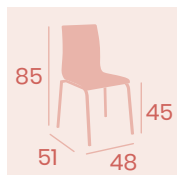

Silla Michigan M-4

Carcasa Madera Ébony
Acero Pintado Gris
Peso: 5,05 kg.