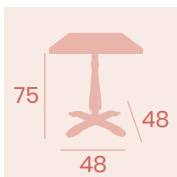

NUEVOS
ACABADOS

Mesa Orleans 8155T
70x70
Tablero Melamina
Egger Bronce
Fundición de Hierro
Columna Fundición Torneada

Ref. 8155T