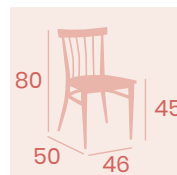

Ref. 152

Silla Baltimore
Asiento Tapizado Verde
Acero Pintado Blanco
Peso: 6,50 kg.

Silla Baltimore
Asiento Madera Laminado
Acero Pintado Blanco
Peso: 6,30 kg.

Silla Baltimore
Asiento Laminado Roble Vintage
Acero Pintado Blanco
Peso: 6,30 kg.

Silla Baltimore
Asiento Tapizado Indiana
Acero Pintado Blanco
Peso: 6,50 kg.

Silla Baltimore
Asiento Tapizado Indiana
Acero Pintado Negro
Peso: 6,50 kg.

Silla Baltimore
Asiento Tapizado Panamá
Acero Pintado Negro
Peso: 6,50 kg.