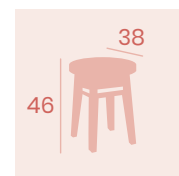

Banqueta Parador Baja

Barnizado Nogal
Madera de Haya
Peso: 5,95 kg.

Ref. 1083

Ref. 1087

Ref. 1090

Ref. 1084

Ref. 1086

Silla Amberes