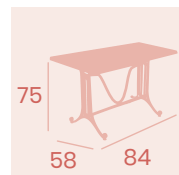

Mesa Greco 4410
110x70

Tablero Melamina Roble Hera
Fundición de Aluminio

Mesa Greco 4430

Ø 70

Tablero Melamina
Roble Hera
Fundición de Hierro 3 patas
Fundición de Aluminio 3 patas

Ref. 4430

Ref. 4440

Ref. 4440