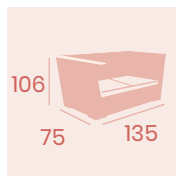

Sofá Quebec
Médula Blanco
Aluminio
Grosor de cojín asiento 10 cm.
Peso: 26,50 kg.

Sofá Quebec
Médula Moka
Aluminio
Grosor de cojín asiento 10 cm.
Peso: 26,50 kg.

Ref. 4600