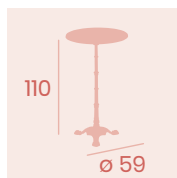

Ref. 502

Ref. 7003

Ref. 7004

Ref. 7004

Mesa París Alta 7113
 Ø 60
 Tablero Solo Mármol Aro Latón
 Fundición de Hierro

Mesa París Alta 7113
 Ø60
 Tablero Melamina Roble Atlas
 Fundición de Hierro

Mesa París Alta 7114
 60x60
 Tablero Melamina Roble Atlas
 Fundición de Hierro