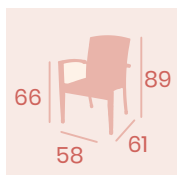

Sillón Florenzia
Médula Moka
Aluminio
Peso: 4,85 kg.