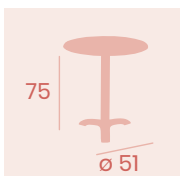

Mesa Oslo Rectangular 4780
110x70
 Tablero Melamina Roble Hera
 Fundición de Hierro

Mesa Oslo Alta 7170
Ø 70
 Tablero Melamina Roble Hera
 Fundición de Hierro

Mesa Oslo Alta 7160
60x60
 Tablero Melamina Roble Hera
 Fundición de Hierro