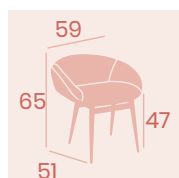

Sillón Basilea

P.U. Kashmir
Pie Acero C4
Pintado Blanco
Peso: 7,20 kg.

Sillón Basilea

P.U. Blanco
Pie Acero C4
Pintado Negro
Peso: 7,20 kg.

Sillón Basilea

P.U. Blanco
Pie Acero M.U-4
Pintado Negro
Peso: 7,00 kg.

NUEVO / Novelty

Sillón Basilea

P.U. Kashmir
Pie Acero M.U-4
Pintado Negro
Peso: 7,00 kg.

NUEVO / Novelty

Banqueta Basilea

P.U. Kashmir
Pie Acero M4 Pintado Negro
Peso: 9 kg.

Banqueta Basilea

P.U. Blanco
Pie Acero M4 Pintado Negro
Peso: 9 kg.

Ref. 6510