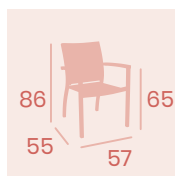

Sillón Eros
Aluminio pintado Blanco
Peso: 4 kg.

Sillón Eros
Aluminio pintado Taupe
Peso: 4 kg.

Ref. 4421