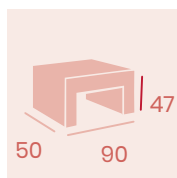

Ref. 4500

Mesa Espacio
90x50 69x69 50x50
Médula Ceniza
Médula Blanca
Médula Café
Medula Antracita
Médula Moka

Ref. 4290

Ref. 4240

Ref. 4340

Sillón Espacio 1

Médula Blanco
Cojín de asiento grosor 10 cm.
Cojín de respaldo 9 cm.
Peso: 11,45 kg.