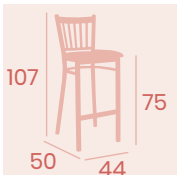

Banqueta América

Asiento Madera Macizo
Acero Pintado Deco Wengué
Peso: 8,55 kg.