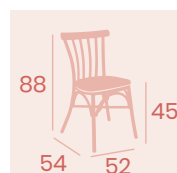

Silla Pórtico
Asiento Médula
Negro y crema
Aluminio Pintado Negro
Peso: 3,40 kg.

Silla Pórtico
Asiento Médula Atlas
Aluminio Pintado Grafito
Peso: 3,40 kg.

Silla Pórtico
Asiento Médula Atlas
Aluminio Pintado Deco Nogal
Peso: 3,40 kg.

Silla Pórtico
Asiento Médula Atlas
Aluminio Pintado
Deco Bambú
Peso: 3,40 kg.

Silla Pórtico
Asiento Textilene Negro
Aluminio Pintado Deco Bambú
Peso: 3,40kg.

Silla Pórtico
Asiento Textilene Otoño
Aluminio Pintado Deco Nogal
Peso: 3,40 kg.