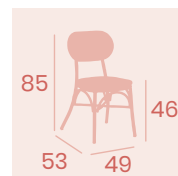

Sillón Fontana
Asiento Textilene Latte
Aluminio Pintado Deco Bambú
Respaldo Textilene Latte
Peso: 3,95 kg.

Ref. 178