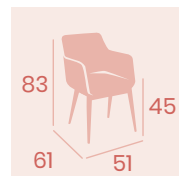

Sillón Davos
P.U. Azul
Pie Acero C4B
Pintado Negro
Peso: 10,60 kg.

Sillón Davos
P.U. Gris
Pie Acero C4B
Pintado Negro
Peso: 10,60 kg.

Sillón Davos
P.U. Mostaza
Pie Acero C4B
Pintado Negro
Peso: 10,60 kg.

Ref. 6629