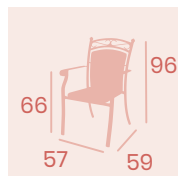

Silla Siena

Médula Café
Aluminio Pintado
Deco Nogal
Peso: 3,40 kg.

Silla Siena

Médula Antracita
Aluminio pintado Gris
Peso: 3,40 kg.

Silla Té

Médula Crema Tostado
Aluminio pintado Deco Bambú
Peso: 4,05 kg.

Sillón Turín

Médula Antracita
Aluminio
Brazos de madera
Peso: 4,50 kg.

Sillón Gaudí
Médula Crema Tostado
Aluminio pintado Grafito
Peso: 4,90 kg.

Ref. 8044