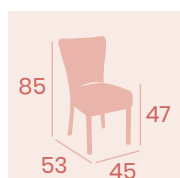

Silla Gran Bohemia

P.U. Verde
Ribeteado Verde
Acero Pintado Negro
Peso: 7,70 kg.