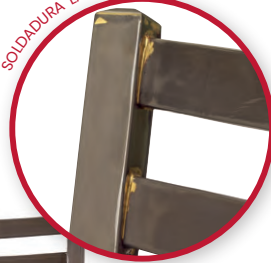

SOLDADURA LATONADA