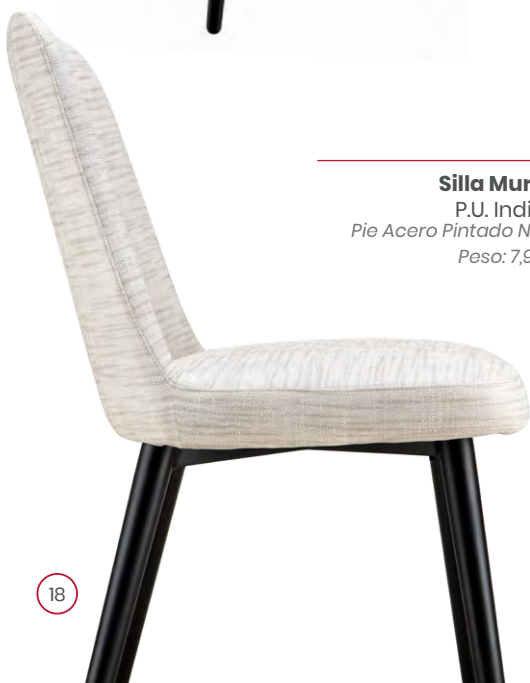

Silla Murano
P.U. Panamá
Pie Acero Pintado Negro
Peso: 7,90 kg.

Silla Murano
P.U. Mostaza
Pie Acero Pintado Negro
Peso: 7,90 kg.

Silla Murano
P.U. Azul
Pie Acero Pintado Negro
Peso: 7,90 kg.

Silla Murano
P.U. Verde
Pie Acero Pintado Negro
Peso: 7,90 kg.