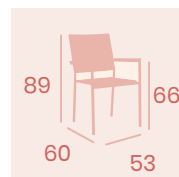

Ref. 4519

Ref. 4520

Ref. 4516

Banqueta Suiza
Médula Antracita
Acero
Peso: 4,85 kg.

Banqueta Zurich
Médula Antracita
Acero
Peso: 6 kg.

Banqueta Suiza
Asiento Compact 33,7 x 33,7
Acero
Peso: 5,50 kg.

Banqueta Salzburgo
Médula Antracita
Acero
Peso: 5,25 kg.