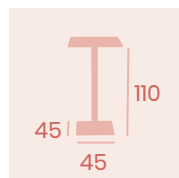

Ref. 9187 ✕ ✎