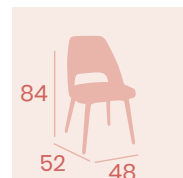

Silla Arona
P.U. Indiana
Acero Pintado Negro
Peso: 8,50 kg.

Silla Arona
P.U. Mostaza
Acero Pintado Negro
Peso: 8,50 kg.

Silla Arona
P.U. Gris
Acero Pintado Negro
Peso: 8,50 kg.

Silla Arona
P.U. Panamá
Acero Pintado Negro
Peso: 8,50 kg.

Ref. 6031