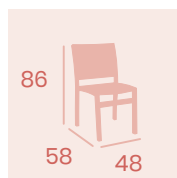

Silla Eros
Doble Textilene Rojo
Aluminio pintado Blanco
Peso: 4,70 kg.

Ref. 4420