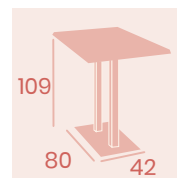

Mesa Gran Roma Alta
Ø 70
Tablero Compact Rojo
Base Ø45
Aluminio

Ref. 9822 ✕ ✎