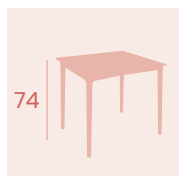

Mesa Classic 7700
70x70

Tablero y patas de Madera
color Nogal

Ref. 577