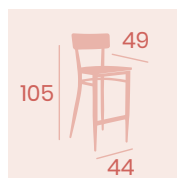

Silla Pensilvania
Asiento Madera Macizo
Acero Pintado Negro Envejecido
Peso: 7,70 kg.

Banqueta Pensilvania
Asiento Laminado Ébony
Acero Pintado Negro
Peso: 8,30 kg.

Ref. 388