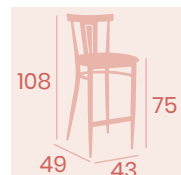

Banqueta Dakota
Asiento Laminado
Roble Vintage
Acero Pintado Grafito
Peso: 8 kg.

Banqueta Dakota
Asiento Madera Laminado
Acero Pintado Negro
Peso: 8 kg.

Ref. 185