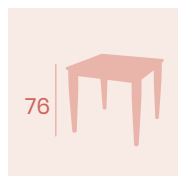

Mesa Gala 577
70x70

Tablero Compact Gris Marengo
Bastidor Aluminio pintado Blanco
Patas de Haya lacadas en Blanco

Mesa Gala 577
70x70

Tablero Compact Gris Plata
Bastidor Aluminio pintado negro
Patas de Haya

Mesa Cónica 7702
70x70

Tablero y patas de Madera
color Nogal

Mesa Classic 7700
70x70

Tablero y patas de Madera
color Nogal

Ref. 577

Ref. 7702

Ref. 7700