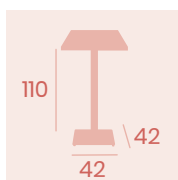

NUEVO
PIE PINTADO
BLANCO

Mesa Kolonia Rectangular 9211
120x80
Tablero Melamina Fresno Taiga
Pie Acero Pintado Negro