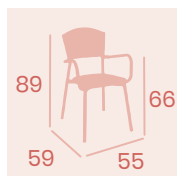

Sillón Osaka
Médula Stone
Aluminio pintado Deco Stone
Peso: 3,80 kg.

Sillón Osaka
Médula Marrón
Aluminio pintado Negro
Peso: 3,80 kg.

NUEVOS
ACABADOS

Sillón Osaka
Médula Atlas
Aluminio pintado Deco Roble Natural
Peso: 3,80 kg.