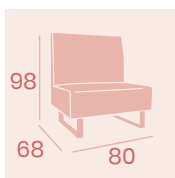

P.U. Marrón
Base Acero
Peso: 21,70 kg.

Sillón Alfa 80

P.U. Albero
Base Acero
Peso: 21,70 kg.

Sillón Alfa 80

P.U. Blanco
Base Acero
Peso: 21,70 kg.

Sillón Alfa 80

P.U. Negro
Base Acero
Peso: 21,70 kg.

Ref. 6080

Sillón Galaxia

P.U. Marrón
Peso: 27,10 kg.

Sillón Galaxia

P.U. Albero
Peso: 27,10 kg.

Sillón Galaxia

P.U. Blanco
Peso: 27,10 kg.

Sillón Galaxia

P.U. Kashmir
Peso: 27,10 kg.