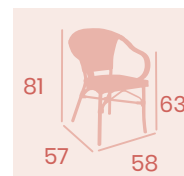

Banqueta Charlotte S/R
 Textilene Negro
 Aluminio pintado Deco Bambú
 Aluminio pintado Grafito
 Aluminio pintado Deco Nogal
 Aluminio pintado Negro
 Peso: 2,75 kg.

Ref. 4091

Ref. 8231

Sillón Biarritz

Textilene Latte
Aluminio pintado
Deco Bambú
Peso: 4,25 kg.