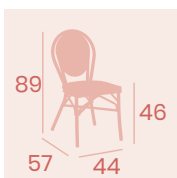

Silla Bulevaria

Asiento Tapizado Negro
Aluminio Pintado Negro
Respaldo Textilene Negro
Peso: 4,25 kg.

Ref. 8032