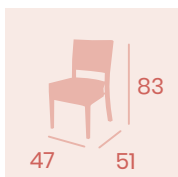

Silla Florencia
Médula Antracita
Aluminio
Peso: 3,55 kg.

Silla Breno

Médula Antracita

Aluminio pintado Gris

Peso: 4,95 kg.

Ref. 4513