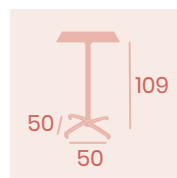

**Mesa Noruega Abatible Alta
60x60**
Tablero Compact Pompeya
Aluminio Pintado Negro

Ref. 9147AB ✂

**Mesa Noruega Abatible Rectangular
120x80**

Tablero Compact Blanco
Aluminio Pintado Blanco

**Mesa Noruega Abatible Rectangular
110x70**