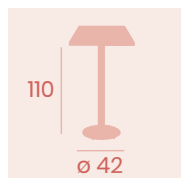

Mesa Kolonia Alta 9210
60x60
Tablero Melamina Cambrian
Pie Acero Pintado Negro