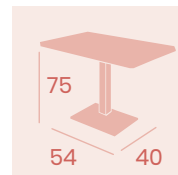

Mesa Oslo 4760
70x70
Tablero Melamina
Roble Hera
Fundición de Hierro

Ref. 4640