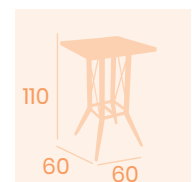

Ref. 8300 ✕ 📏