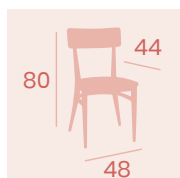

Silla Pensilvania
Asiento Madera Macizo
Acero Pintado Negro Envejecido
Peso: 7,70 kg.

Banqueta Pensilvania
Asiento Laminado Ébony
Acero Pintado Negro
Peso: 8,30 kg.

Ref. 188