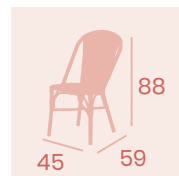

Sillón Turín

Médula Antracita
Aluminio
Brazos de madera
Peso: 4,50 kg.

Sillón Gaudí
Médula Crema Tostado
Aluminio pintado Grafito
Peso: 4,90 kg.

Ref. 4505

Ref. 8044

Ref. 8027

Ref. 5035

Sillón Eros