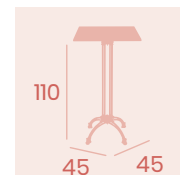

Ref. 1003

Ref. 1004

Ref. 1004

Ref. 7103

Ref. 7104