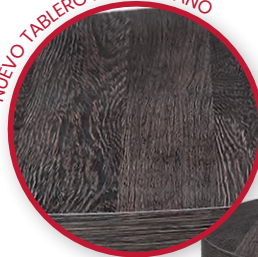

Pie 4550T
Fundición de Hierro
Columna Fundición Torneada
Peso: 23,50 Kg.

NUEVO TABLERO EGGER ÉBANO