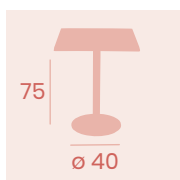

Pie Acero

Mesa Nápoles 9650

70x70

Tablero Melamina

Gama Studio Valkiria

Pie Acero

Ref. 9650 ✕

Ref. 9650 ✕