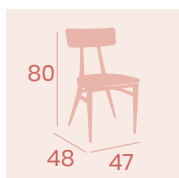

Silla Montana

Asiento Tapizado Verde
Acero Pintado Negro
Peso: 6,90 kg.