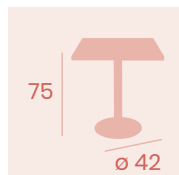

Ref. 4150M ✕