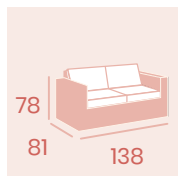

Ref. 4500

Mesa Espacio
90x50 69x69 50x50
Médula Ceniza
Médula Blanca
Médula Café
Medula Antracita
Médula Moka

Ref. 4290

Ref. 4240

Ref. 4340

Sillón Espacio 1

Médula Blanco
Cojín de asiento grosor 10 cm.
Cojín de respaldo 9 cm.
Peso: 11,45 kg.