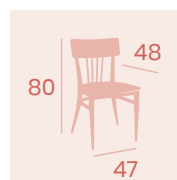

Silla Arizona
Asiento
Madera Macizo
Acero Pintado Negro
Peso: 6,90 kg.

Ref. 151