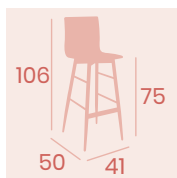

Banqueta Michigan P-4
Carcasa Madera Kenya
Acero Pintado Deco Madera Natural
Peso: 6,50 kg.

Banqueta Michigan P-4
Carcasa Madera Ébony
Acero Pintado Negro
Peso: 6,50 kg.

Ref. 297