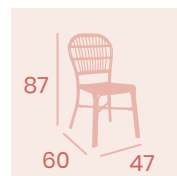

Ref. 4094

NUEVOS
ACABADOS

próximamente

Banqueta Polinesia
Médula Atlas
Aluminio pintado Deco Bambú
Peso: 4,90 kg.