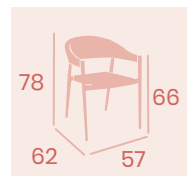

Sillón Osaka
Médula Stone
Aluminio pintado Deco Stone
Peso: 3,80 kg.

Sillón Osaka
Médula Marrón
Aluminio pintado Negro
Peso: 3,80 kg.

NUEVOS
ACABADOS

Sillón Osaka
Médula Atlas
Aluminio pintado Deco Roble Natural
Peso: 3,80 kg.