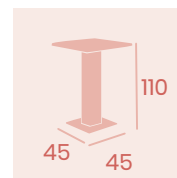

Ref. 9189 ✕ ✎