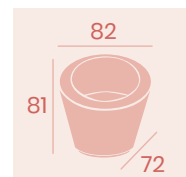

Sillón Ródano
 P.U. Negro
 Base Acero
 Peso: 14,70 kg.

Ref. 6603 ✂

Ref. 6608

Ref. 6609

Ref. 6604

Sillón Strauss
P.U. Marrón
Base Acero
Peso: 19,70 kg.

Sillón Strauss
P.U. Kashmir
Base Acero
Peso: 19,70 kg.

NUEVA BASE PINTADA NEGRO