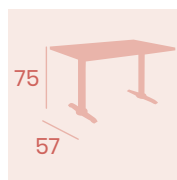

**Mesa Milano 4870
70x70**
Tablero Metalmelamina
Atenea Gris
Acero Pintado Negro