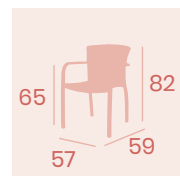

Sillón Verona
Médula Blanco
Aluminio
Peso: 3,85 kg.