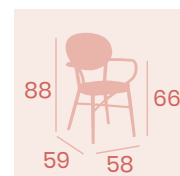

NUEVO TEXTILENE LATTE

Sillón Fontana
Asiento Textilene Negro
Aluminio Pintado Deco Bambú
Respaldo Textilene Negro
Peso: 3,95 kg.

NUEVO ACABADO PINTADO DECO ETNA

Ref. 166