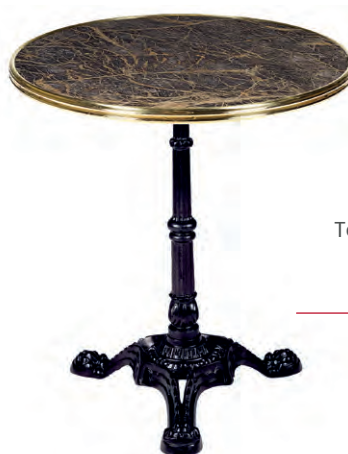

Ref. 1003

Ref. 1004

Ref. 1004

Ref. 7103

Ref. 7104

Mesa Parisino 502
 Ø 70
 Tablero Solo Sicilia Aro Latón
 Fundición de Hierro

Mesa Parisino 502
 Ø 70
 Tablero Melamina
 Egger Ébano
 Fundición de Hierro

Mesa París 7003
 Ø 70
 Tablero Melamina
 Egger Bronce
 Fundición de Hierro