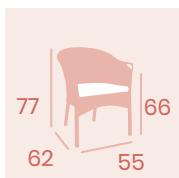

Sillón Padua

Médula Blanco con cojín
Aluminio
Grosor de cojín 4 cm.
Peso: 5,80 kg.

Sillón Piamonte

Médula Blanco
Aluminio
Peso: 5,05 kg.

Ref. 5036

Ref. 5039

Sillón Verona
Médula Antracita
Aluminio
Peso: 3,85 kg.