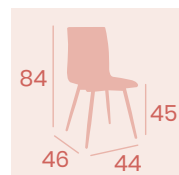

Banqueta Michigan P-4

Carcasa Madera Antártida
Acero Pintado Deco Madera Natural
Peso: 6,50 kg.

Banqueta Michigan P-4

Carcasa
Madera Antártida
Acero Pintado Negro
Peso: 6,50 kg.

Ref. 196

Ref. 197

Ref. 297

Silla Michigan P-4
Carcasa Madera
Nogal Vintage
Acero Pintado Negro
Peso: 4,95 kg.