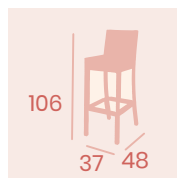

Peso: 6,70 kg.

Banqueta Toscana C/R

Médula Blanco con respaldo

Aluminio

Peso: 6,70 kg.

Ref. 4554

Ref. 4551

Banqueta Florencia S/R