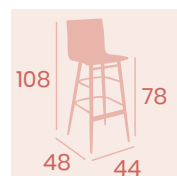

Banqueta Prado
Carcasa Madera Ébony
Aluminio Pintado Blanco
Peso: 4,50 kg.