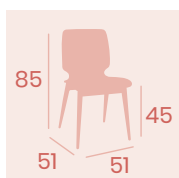

Ref. 175

Banqueta Mónaco
Asiento Compact Kashmir
33,7 x33,7
Aluminio Pintado Negro
Peso: 4,50 kg.

Banqueta Mónaco
Asiento Compact Antártida
33,7 x33,7
Aluminio Pintado Grafito
Peso: 4,50 kg.

Banqueta Mónaco
Asiento Compact Negro
33,7 x33,7
Aluminio Pintado Negro
Peso: 4,50 kg.