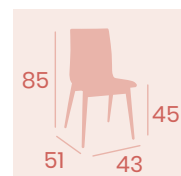

Silla Michigan C-4

Carcasa Madera Ébony
Acero Pintado Negro
Peso: 6,20 kg.

Silla Michigan C-4

Carcasa Madera Kenya
Acero Pintado Deco
Madera Natural
Peso: 6,20 kg.

Silla Michigan C-4

Carcasa Madera Ébony
Acero Pintado Deco
Madera Natural
Peso: 6,20 kg.