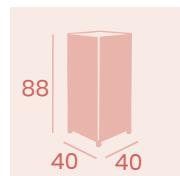

Ref. 4600

Mesa Esfera
Médula Antracita
Peso: 4 kg.

Silla Vancouver
Médula Antracita
Aluminio
Peso: 8,50 kg.

Jardinera
Médula Moka
Aluminio
Peso: 5,40 kg.

Decoración NO incluida

Ref. 4517

Ref. 4000

Ref. 3508