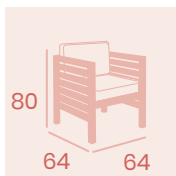

Sillón Orión 1

Pintado Grafito

Cojín de asiento grosor 10 cm.

Cojín de respaldo 9 cm.

Peso: 11,65 kg.

Ref. 4700