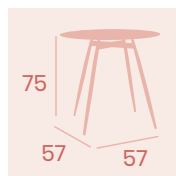

Mesa Copenhagen 770
Ø 70
Tablero Compact Pompeya
Pie Acero Pintado Negro

Mesa Copenhagen 777
70x70
Tablero Melamina Cambrian
Pie Acero Pintado Negro

Ref. 770