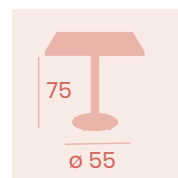

Mesa 4550T
Ø 90
Tablero Melamina
Roble Hera
Fundición de Hierro
Columna Fundición Torneada

Ref. 4550