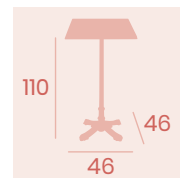

Ref. 6004 ✕

Ref. 6004 ✕

Ref. 6010 ✕

Ref. 7164 ✕

Ref. 7164 ✕

Mesa Marbella 1003 Ø 70
 Tablero Melamina Studio Valkiria
 Fundición de Hierro
 3 patas

Mesa Marbella 1004
 Ø 80
 Tablero Melamina
 Studio Valkiria
 Fundición de Hierro 4 patas