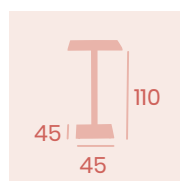

**Mesa Munich
70x70**

Tablero Solo
Kbana Taupe
Base 45x45
Aluminio

**Mesa Munich Alta
70x70**

Tablero Solo Kbana Taupe
Base 45x45
Aluminio

**Mesa Munich Baja
70x70**

Tablero Solo Kbana Taupe
Base 45x45
Aluminio

**Mesa Munich Rectangular
110x70**

Tablero Studio Tokio
Base 80x42
Aluminio

**Mesa Munich
Rectangular Alta
110x70**

Tablero Studio Tokio
Base 80x42
Aluminio

Ref. 9187 ✕