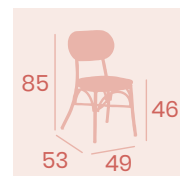

Silla Verdi

Asiento Tapizado Mostaza
Aluminio Pintado Deco Bambú
Respaldo Textilene Negro
Peso: 4,60 kg.