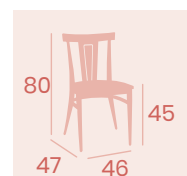

Silla Dakota
Asiento Tapizado Kashmir
Acero Pintado Grafito
Peso: 6,60 kg.