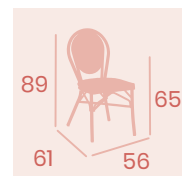

Ref. 8030

Ref. 8130

Silla Charlotte

Médula Volcán
Aluminio pintado Deco Bambú
Peso: 3,65 kg.

Silla Charlotte

Médula Rojo y Crema
Aluminio Pintado Deco Nogal
Peso: 3,65 kg.

Silla Charlotte

Médula Negro y Crema
Aluminio Pintado Deco Bambú
Peso: 3,65 kg.