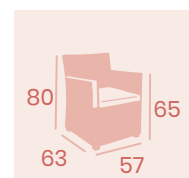

Sillón Varese
Médula Moka con cojín
Aluminio
Grosor del cojín 8 cm.
Peso: 7,70 kg.

Ref. 4509

Sillón Tiempo
Médula Blanco con cojín
Aluminio
Grosor de cojín 5 cm.
Peso: 8,45 kg.

Sillón Tiempo
Médula Antracita con cojín
Aluminio
Grosor de cojín 5 cm.
Peso: 8,45 kg.