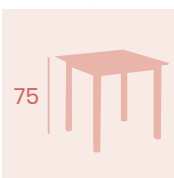

Mesa Eros

Tablero Solo Plata
Aluminio
Armazón y Patas Pintadas Grafito

Mesa Eros

Tablero Solo Violeta
Aluminio
Armazón y Patas Pintadas Grafito

Mesa Eros

Tablero Vintage Beige
Aluminio
Armazón y Patas
Pintadas Grafito

Mesa Eros

Tablero Solo Antik
Aluminio
Armazón y Patas
Pintadas Grafito

Mesa Eros

Tablero Vintage Gris
Aluminio
Armazón y Patas
Pintadas Grafito

Mesa Eros

Tablero Solo Verde Oscuro
Aluminio
Armazón y Patas Pintadas Grafito