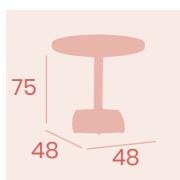

NUEVO
 NOVELTY

Mesa Hanover 70x70
 Tablero Solo Sienna
 Acero Pintado Negro

DETALLE ARISTAS CURVADAS

Pie Hanover 9322
 Acero Pintado Negro
 Peso: 16,70 kg.

Pie Hanover 9322
 Acero Pintado Blanco
 Peso: 16,70 kg.