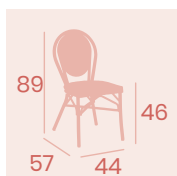

Silla Bulevaria
Asiento Madera Macizo
Aluminio Pintado Deco Nogal
Respaldo Textilene Negro
Peso: 4,65 kg.

Ref. 8032