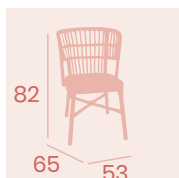

proximamente

Sillón Martinica

Médula Gris
Aluminio pintado Deco Blanco
Peso: 3,90 kg.

Sillón Martinica

Médula Atlas
Aluminio pintado Deco Bambú
Peso: 3,90 kg.

proximamente

Silla Samoa

Médula Atlas
Aluminio pintado Deco Bambú
Peso: 3,70 kg.

Banqueta Charlotte S/R

Médula Volcán
Aluminio pintado Deco Bambú
Peso: 2,75 kg.

Ref. 4093