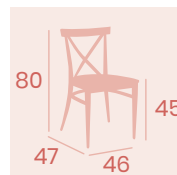

Silla Orlando
Asiento Tapizado
Indiana
Acero Pintado Blanco
Peso: 6,60 kg.

Silla Orlando
Asiento Madera Laminado
Acero Pintado Blanco
Peso: 6,40 kg.

Silla Orlando
Asiento Madera Macizo
Acero Pintado Deco Madera Natural
Peso: 6,90 kg.

Silla Orlando
Asiento Madera Laminado
Acero Pintado Celeste
Peso: 6,40 kg.

Silla Orlando
Asiento Tapizado Indiana
Acero Pintado Celeste
Peso: 6,60 kg.

Silla Orlando
Asiento Madera Macizo
Acero Pintado Celeste
Peso: 6,90 kg.

Silla Orlando
Asiento Tapizado Gris
Acero Pintado Deco
Madera Natural
Peso: 6,60 kg.

Silla Orlando
Asiento Laminado
Roble Vintage
Acero Pintado
Deco Madera Natural
Peso: 6,40 kg.

Ref. 154

Banqueta Orlando