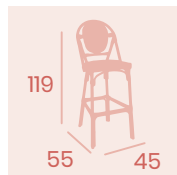

Silla Charlotte

Médula Volcán
Aluminio pintado Deco Bambú
Peso: 3,65 kg.

Silla Charlotte

Médula Rojo y Crema
Aluminio Pintado Deco Nogal
Peso: 3,65 kg.

Silla Charlotte

Médula Negro y Crema
Aluminio Pintado Deco Bambú
Peso: 3,65 kg.

Banqueta Charlotte S/R

Médula Negro y Crema
Aluminio Pintado Deco Nogal
Peso: 2,75 kg.

Silla Charlotte

Médula Negro y Crema
Aluminio Pintado Deco Nogal
Peso: 3,65 kg.

Banqueta Charlotte C/R

Médula Negro
Aluminio Pintado Deco Bambú
Peso: 4,95 kg.