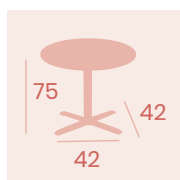

Tablero Melamina
Fresno Taiga
Pie Acero Pintado Negro

Pie Michigan 4975

Pie Acero Pintado Negro
Peso: 10,90 Kg.

Mesa Michigan 4970

Ø 70

Tablero Metalmelamina
Zeus Negro
Pie Acero Pintado Negro

Ref. 4970

Ref. 4975