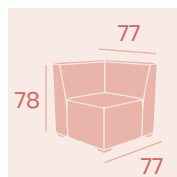

Galaxia 1
P.U. Albero
Peso: 18 kg.