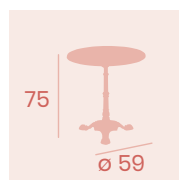

Mesa París 7003
Ø 70
Tablero Melamina
Egger Bronce
Fundición de Hierro

Ref. 7003