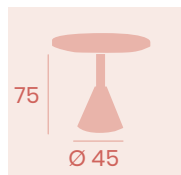

NUEVOS
ACABADOS

Pie Columbia 9000
Pie Acero Pintado Negro
Peso: 10,35 kg.