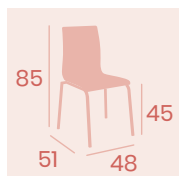

Banqueta Michigan M-4

Carcasa Madera Antártida
Acero Pintado Negro
Peso: 6,50 kg.

Banqueta Michigan M-4

Carcasa Madera Antártida
Acero Pintado Gris
Peso: 6,50 kg.

Silla Michigan C-4

Carcasa Madera Antártida
Acero Pintado Deco Madera Natural
Peso: 6,20 kg.