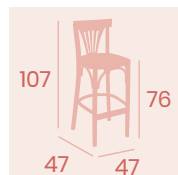

Banqueta Berlín
Barnizado Nogal
Madera de Haya
Peso: 5,60 kg.

Ref. 5178