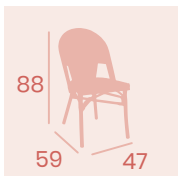

Silla Tívoli

Médula Verde y Crema
Aluminio Pintado Deco Nogal
Peso: 3,95 kg.