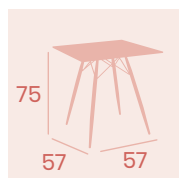

Mesa Picasso X-4 477
70x70
 Tablero Compact Pompeya
 Pie Acero Pintado Negro

Ref. 480

Ref. 477

Pie Picasso X-4 477
 Pie Acero Pintado Negro
 Peso: 4,50 kg.

Mesa Copenhagen 770
Ø 70
Tablero Compact Rural
Pie Acero Pintado
Deco Madera Natural