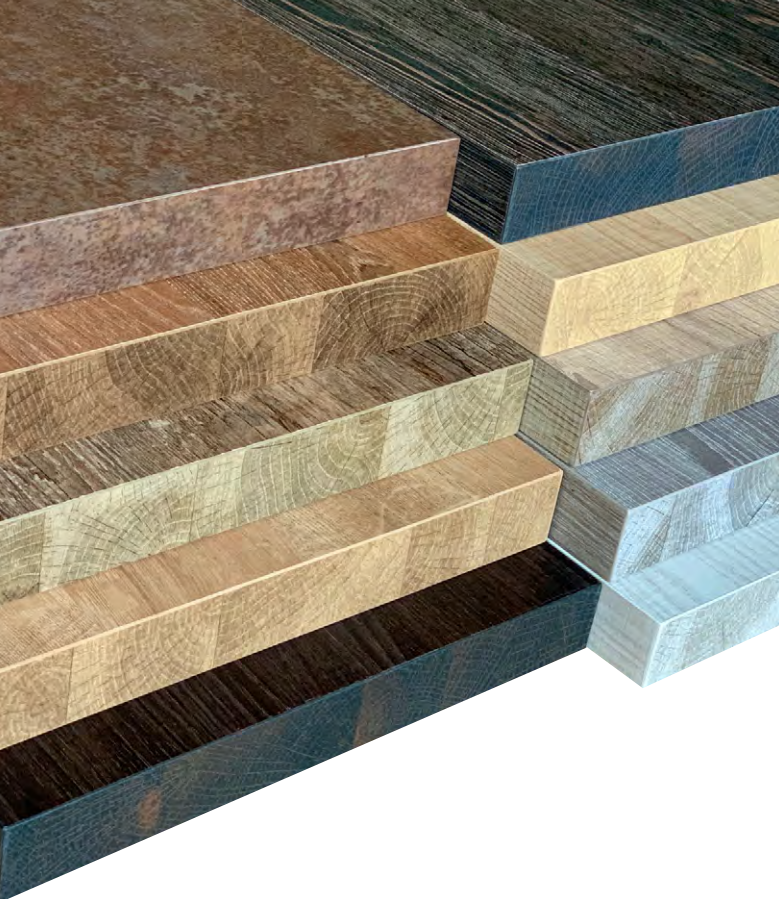

***También disponible en:**
75x75
Peso: 27 kg.

Tumbona
Batilene Ferrari
Aluminio Pintado Gris
Peso: 8,45 kg.

Ref. 2003B

Ref. 330

TABLEROS DE MESA

COMPACT

RURAL

POMPEYA