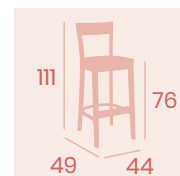

Silla Sajonia
Barnizado Nogal
Madera de Haya
Peso: 7 kg.

Banqueta Venecia
Barnizado Nogal
Madera de Haya
Peso: 9 kg.

Ref. 5210

Ref. 5211

Ref. 5174

Ref. 5277

Ref. 5187

Banqueta Pylsem Baja