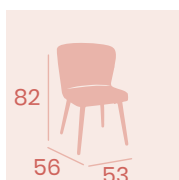

Banqueta Véneto
P.U. Panamá
Acero Pintado Negro
Peso: 9,40 kg.