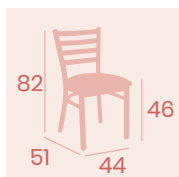

Silla América
Asiento Tapizado Mostaza
Acero Pintado Gris Envejecido
Soldadura Latonada
Peso: 6,40 kg.

Ref. 157