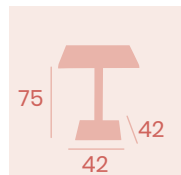

Tablero Melamina
Studio Valkiria
Fundición de Hierro

Mesa Época Alta 7620
Columna de Madera

60x60

Tablero Solo Pino Viejo
Fundición de Hierro

Mesa Época Alta 7620
60x60

Tablero Solo Pino Viejo
Fundición de Hierro