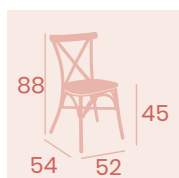

Silla Ático
Asiento
Tapizado Mostaza
Aluminio
Pintado Grafito
Peso: 4,30 kg.

Silla Ático
Asiento Tapizado Gris
Aluminio Pintado Grafito
Peso: 4,30 kg.

Silla Ático
Asiento Tapizado Azul
Aluminio Pintado Negro
Peso: 4,30 kg.

Silla Ático
Asiento Madera Macizo
Aluminio Pintado Negro
Peso: 4,65 kg.

Silla Ático
Asiento
Tapizado Verde
Aluminio Pintado Negro
Peso: 4,30 kg.

Silla Ático
Asiento Tapizado Panamá
Aluminio Pintado Deco Nogal
Peso: 4,30 kg.