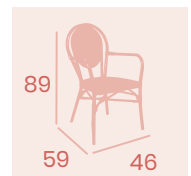

Ref. 8030

Ref. 8130

Silla Charlotte

Médula Volcán
Aluminio pintado Deco Bambú
Peso: 3,65 kg.

Silla Charlotte

Médula Rojo y Crema
Aluminio Pintado Deco Nogal
Peso: 3,65 kg.

Silla Charlotte

Médula Negro y Crema
Aluminio Pintado Deco Bambú
Peso: 3,65 kg.