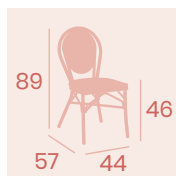

Silla Bulevaria

Asiento Madera Macizo
Aluminio Pintado Deco Nogal
Respaldo Médula Atlas
Peso: 4,65 kg.

Silla Bulevaria

Asiento Médula Atlas
Aluminio Pintado Deco Nogal
Respaldo Médula Atlas
Peso: 3,25 kg.

Silla Bulevaria

Asiento Médula Atlas
Aluminio Pintado Deco Bambú
Respaldo Médula Atlas
Peso: 3,25 kg.

Silla Bulevaria

Asiento Madera Macizo
Aluminio Pintado Deco Bambú
Respaldo Médula Atlas
Peso: 4,65 kg.