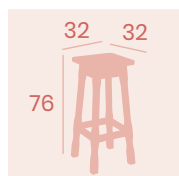

Banqueta Pylsem Baja

Barnizado Nogal
Madera de Haya
Peso: 5,30 kg.

Banqueta Pylsem Alta

Barnizado Nogal
Madera de Haya
Peso: 6,30 kg.

Banqueta Cantina Alta

Barnizado Nogal
Madera de Haya
Peso: 7,05 kg.

Banqueta Brandy Baja

Barnizado Nogal
Madera de Haya
Peso: 5,45 kg.

Banqueta Parador Baja

Barnizado Nogal
Madera de Haya
Peso: 5,95 kg.

Ref. 1087