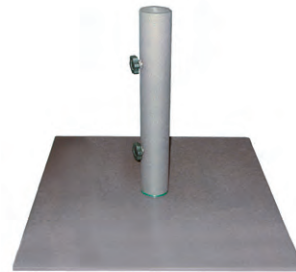

Parasol
Lona Crudo Ø 3
Aluminio Ø 48
Peso: 7,65 kg.

*También disponible en:
3x2 Lona Crudo
Peso: 7,45 kg.
3x3 Lona Crudo
Peso: 11,15 kg.

Pie Parasol
60x60
Hierro
Peso: 18 kg.

*También disponible en:
75x75
Peso: 27 kg.