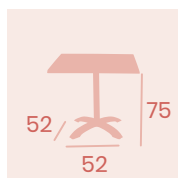

Mesa Oslo
70x70
Tablero Werzalit
Aluminio Pintado Grafito
Pie con sistema abatible

Ref. 9770

Ref. 9777