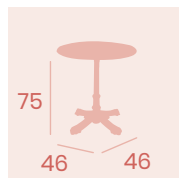

Mesa Anticuario 6004

Ø 80

Tablero Melamina
Studio Valkiria
Fundición de Hierro

Mesa Anticuario 6004
70x70

Tablero Melamina
Studio Valkiria
Fundición de Hierro

Mesa Anticuario Alta 7164

Ø 70

Tablero Melamina
Studio Valkiria
Fundición de Hierro

Mesa Anticuario 6010
110x70

Tablero Melamina
Studio Valkiria
Fundición de Hierro

Mesa Anticuario Alta 7164
60x60

Tablero Melamina
Studio Valkiria
Fundición de Hierro

Ref. 6004 ✕