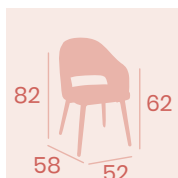

Sillón Cremona
P.U. Verde
Acero Pintado Negro
Peso: 9,40 kg.

Sillón Cremona
P.U. Panamá
Acero Pintado Negro
Peso: 9,40 kg.

Ref. 6029