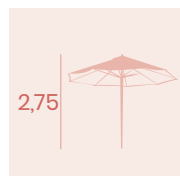

Parasol
Lona Crudo Ø 3
Aluminio Ø 48
Peso: 7,65 kg.

*También disponible en:
3x2 Lona Crudo
Peso: 7,45 kg.
3x3 Lona Crudo
Peso: 11,15 kg.

Pie Parasol
60x60
Hierro
Peso: 18 kg.

*También disponible en:
75x75
Peso: 27 kg.

Tumbona
Batilene Ferrari
Aluminio Pintado Gris
Peso: 8,45 kg.