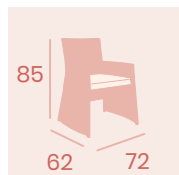

Sillón Canadá

Médula Antracita con cojín
Aluminio
Grosor de cojín 4 cm.
Peso: 7,40 kg.

Sillón ABY Montreal

Médula Blanco con cojín
Aluminio
Grosor de cojín 4 cm.
Peso: 6 kg.

Sillón Atlanta

Médula Blanco con cojín
Aluminio
Grosor de cojín 4cm.
Peso: 7 kg.

Sillón Atlanta

Médula Antracita con cojín
Aluminio
Grosor de cojín 4cm.
Peso: 7 kg.

Ref. 4812