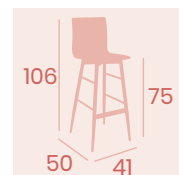

Banqueta Michigan P-4

Carcasa Madera Antártida
Acero Pintado Deco Madera Natural
Peso: 6,50 kg.

Banqueta Michigan P-4

Carcasa
Madera Antártida
Acero Pintado Negro
Peso: 6,50 kg.

Ref. 196

Ref. 197

Ref. 297

Silla Michigan P-4
Carcasa Madera
Nogal Vintage
Acero Pintado Negro
Peso: 4,95 kg.