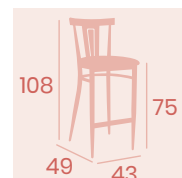

Banqueta Dakota

Asiento Laminado Kenya
Acero Pintado Gris Envejecido
Peso: 8 kg.

Banqueta Dakota

Asiento Tapizado Gris
Acero Pintado
Gris Envejecido
Peso: 8,20 kg.

Banqueta Dakota

Asiento Madera Macizo
Acero Pintado
Negro Envejecido
Peso: 8,60 kg.

Banqueta Dakota

Asiento Tapizado Verde
Acero Pintado Negro
Envejecido
Peso: 8,20 kg.

Banqueta Dakota

Asiento
Tapizado Indiana
Acero Pintado
Negro Envejecido
Peso: 8,20 kg.

Ref. 185