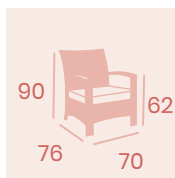

Sillón Varese
Médula Moka con cojín
Aluminio
Grosor del cojín 8 cm.
Peso: 7,70 kg.

Ref. 4509

Sillón Tiempo
Médula Blanco con cojín
Aluminio
Grosor de cojín 5 cm.
Peso: 8,45 kg.

Sillón Tiempo
Médula Antracita con cojín
Aluminio
Grosor de cojín 5 cm.
Peso: 8,45 kg.