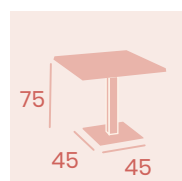

**Mesa Munich
70x70**

Tablero Solo
Kbana Taupe
Base 45x45
Aluminio

**Mesa Munich Alta
70x70**

Tablero Solo Kbana Taupe
Base 45x45
Aluminio

**Mesa Munich Baja
70x70**

Tablero Solo Kbana Taupe
Base 45x45
Aluminio

**Mesa Munich Rectangular
110x70**

Tablero Studio Tokio
Base 80x42
Aluminio

**Mesa Munich
Rectangular Alta
110x70**

Tablero Studio Tokio
Base 80x42
Aluminio

Ref. 9877 ✕