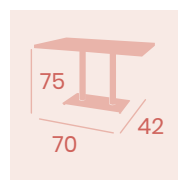

NUEVO
PIE PINTADO
BLANCO

Mesa Kolonia Rectangular 9211
120x80
Tablero Melamina Fresno Taiga
Pie Acero Pintado Negro