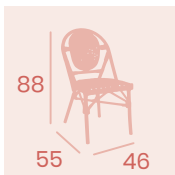

Banqueta Charlotte S/R

Médula Negro y Crema
Aluminio Pintado Deco Nogal
Peso: 2,75 kg.

Silla Charlotte

Médula Negro y Crema
Aluminio Pintado Deco Nogal
Peso: 3,65 kg.

Banqueta Charlotte C/R

Médula Negro
Aluminio Pintado Deco Bambú
Peso: 4,95 kg.