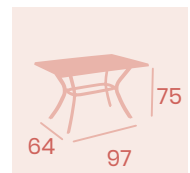

Sillón Gaudí

Ref. 5510 ✕