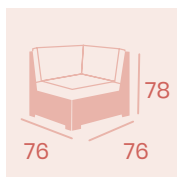

Módulo Rincón
Medula Café
Cojín de asiento grosor 10 cm.
Cojín de respaldo 9 cm.
Peso: 12,65 kg.

Ref. 4510