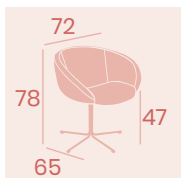

Sillón Lugano

P.U. Kashmir
Pie Acero B14
Peso: 12,95 kg.

Ref. 6617

Sillón Lausan
P.U. Kashmir
Pie Acero B5
Peso: 13,45 kg.

Sillón Lausan
P.U. Blanco
Pie Acero B5
Peso: 13,45 kg.

Sillón Lausan
P.U. Kashmir
Pie Acero B14
Peso: 13,80 kg.

Sillón Lausan
P.U. Blanco
Pie Acero B14
Peso: 13,80 kg.

Ref. 6613

Ref. 6614

Sillón Basilea

P.U. Kashmir
Pie Acero C4
Pintado Blanco
Peso: 7,20 kg.

Sillón Basilea

P.U. Blanco
Pie Acero C4
Pintado Negro
Peso: 7,20 kg.