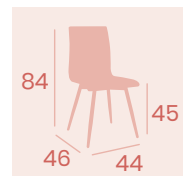

Silla Michigan P-4
Carcasa Madera Ébony
Acero Pintado
Deco Madera Natural
Peso: 4,95 kg.