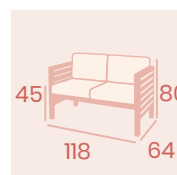

Sofá Orión 2

Pintado Grafito

Cojín de asiento grosor 10 cm.

Cojín de respaldo 9 cm

Peso: 16,55 kg.