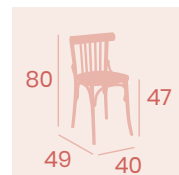

Banqueta Hamburgo
Barnizado Nogal
Madera de Haya
Peso: 5,35 kg.

Silla Hamburgo
Barnizado Nogal
Madera de Haya
Peso: 3,80 kg.

Ref. 5179

Ref. 5178

Ref. 6161

Ref. 5161

Silla Época
Barnizado Nogal
Madera de Haya
Peso: 4,10 kg.