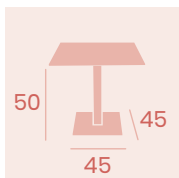

Mesa Munich Rectangular Alta 9822
110x70

Tablero Compact Antártida
Aluminio Pintado Grafito

Mesa Munich Rectangular 9811
120x80

Tablero Compact Antártida
Aluminio Pintado Grafito

Mesa Munich 9877
70x70

Tablero Compact Antártida
Aluminio Pintado Grafito

Mesa Munich Baja 9850
60x60

Tablero Compact Antártida
Aluminio Pintado Grafito

Mesa Munich Alta 9186
60x60

Tablero Compact Antártida
Aluminio Pintado Grafito

Ref. 9850