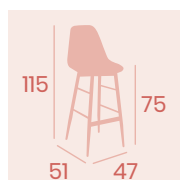

Banqueta Picasso P-4

Carcasa Kashmir
Acero Pintado
Deco Madera Natural
Peso: 6,45 kg.