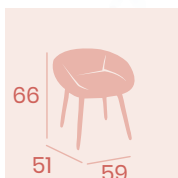

Sillón Basilea

P.U. Blanco
Pie Acero M.U-4
Pintado Negro
Peso: 7,00 kg.

NUEVO / Novelty

Sillón Basilea

P.U. Kashmir
Pie Acero M.U-4
Pintado Negro
Peso: 7,00 kg.

NUEVO / Novelty

Banqueta Basilea

P.U. Kashmir
Pie Acero M4 Pintado Negro
Peso: 9 kg.

Banqueta Basilea

P.U. Blanco
Pie Acero M4 Pintado Negro
Peso: 9 kg.

Ref. 6612

Ref. 6510

Ref. 6520

Sillón Lucerna

P.U. Blanco
Pie Acero B14
Peso: 12,15 kg.

Sillón Lucerna