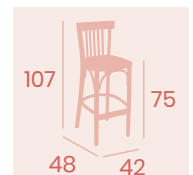

Banqueta Hamburgo
Barnizado Nogal
Madera de Haya
Peso: 5,35 kg.

Silla Hamburgo
Barnizado Nogal
Madera de Haya
Peso: 3,80 kg.

Ref. 5179

Ref. 5178

Ref. 6161

Ref. 5161

Silla Época
Barnizado Nogal
Madera de Haya
Peso: 4,10 kg.