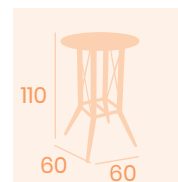

Ref. 8300 ✕ 📏