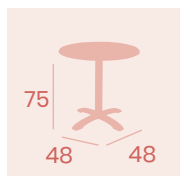

Mesa Oslo Rectangular 4780
110x70
 Tablero Melamina Roble Hera
 Fundición de Hierro

Mesa Oslo Alta 7170
Ø 70
 Tablero Melamina Roble Hera
 Fundición de Hierro

Mesa Oslo Alta 7160
60x60
 Tablero Melamina Roble Hera
 Fundición de Hierro