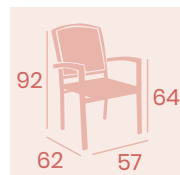

Sillón Málaga

Médula Moka
Brazos Madera
Aluminio pintado Grafito
Peso: 5,10 kg.